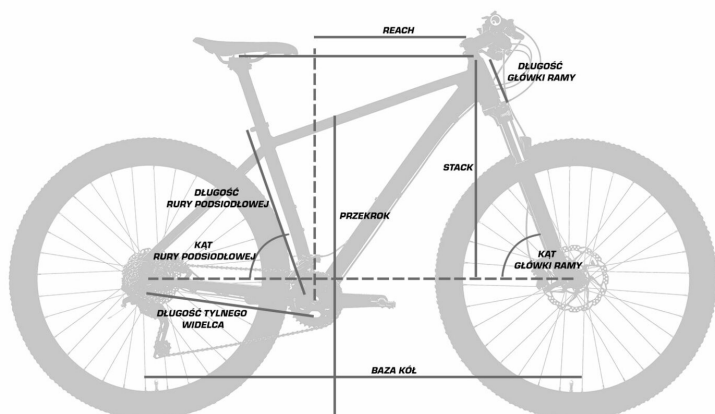

WSPORNIK KIEROWNICY UNO UP / REGULOWANY / 31.8MM
SIODŁO SELLE ROYAL HZ
WSPORNIK SIODŁA UNO GRADE 2.0
PODPÓRKA STANDWELL / CENTRALNA / REGULOWANA / ALU
BAGAŻNIK STANDWELL / ALU / PRZYSTOSOWANY DO SAKW / PASEK / UCHWYT DO POMPKI
OŚWIETLENIE AXA ECHO15 (15 LUX)/AXA BLUE LINE (ŚWIATŁO POSTOJOWE)
INNE LICZNIK BAFANG, POMPKA SKS ROOKIE, DZWONEK
CENA 8 499,00 zł

Ze względu na wysokie standardy jakościowe rowery Unibike sprzedawane są wyłącznie w sieci autoryzowanych sklepów kompletnie zmontowane do jazdy, odbiór w naszym sklepie stacjonarnym w Kołobrzegu, możliwość jazdy próbnej i zakupu akcesoriów dodatkowych, oferujemy również dowóz własnym transportem w tej sprawie prosimy do nas dzwonić.

[Warunki gwarancji Unibike (strona 13-16)...](#)

Geometria Ramy

	17" / S	19" / M	21" / L
Długość rury podsiodłowej [mm]	432	483	533
Efektywna długość górnej rury [mm]	600	620	640
Długość główki ramy [mm]	185	185	185
Baza kół [mm]	1111	1132	1151
Kąt rury podsiodłowej [st]	73	73	73
Kąt główki ramy [st]	70	70	70
Przekrok [mm]	350	350	350
Długość tylnego widelca [mm]	455	455	455
REACH	0	0	0
STACK	0	0	0

UNIBIKE®

Produkt posiada dodatkowe opcje:

Rozmiar ramy: 17", 19", 21"

Kolor: grafitowy, koral, niebieski