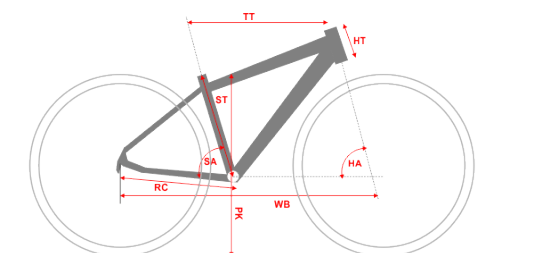

DĘTKI IMPAC / AV

**KOMPONENTY**

HAMULCE SHIMANO ALIVIO T4000

DŹWIGNIE HAMULCA SHIMANO ALTUS EF500

BŁOTNIKI -

PEDAŁY WELLGO / KORPUS TWORZYWO / RAMKA Z ALUMINIUM

KIEROWNICA ZOOM / RISER / 31.8MM

CHWYTY KIEROWNICY SHIMANO  
WSPORNIK KIEROWNICY ZOOM / 31.8MM  
WSPORNIK SIODŁA UNO GRADE OE / 31.6MM  
SIODŁO SELLE ROYAL ONE  
PODPÓRKA STANDWELL / ALU / REGULOWANA  
BAGAŻNIK -  
OŚWIETLENIE -  
INNE DZWONEK  
LICZBA BIEGÓW 21  
WAGA 13,80 kg  
CENA 1 499,00 PLN

S	M	L	XL	
17"	19"	21"	23"	Rozmiar ramy
432	483	533	584	Długość rury podsiodłowej [mm] ST
573	591	595	603	Efektywna długość górnej rury [mm] TT
120	120	150	170	Długość główki ramy [mm] HT
73	73	73	73	Kąt rury podsiodłowej SA
71	71	71	71	Kąt główki ramy HA
445	445	445	445	Długość tylnego widelca [mm] RC
1067,8	1086,3	1097,5	1107,3	Baza kół [mm] WB
726	765	810	850	Przekrok [mm] PK