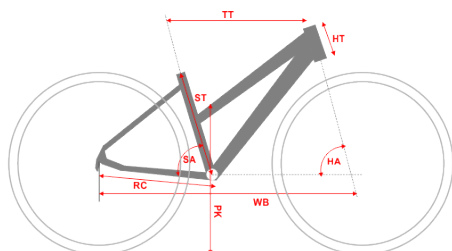

duże foto.....kliknij obrazek

SPECYFIKACJA TECHNICZNA:**RAMA**

RAMA 700C / ALU 6061-T6

DOSTĘPNE ROZMIARY 17", 19"

KOLORY CZARNO-TURKUSOWY , CZARNO-MALINOWY

WIDELEC PRZEDNI SR SUNTOUR M3010-A / SKOK 50MM

KOMPLET STEROWY AHEAD FSA NO.10 / 1-1/8" / WEWNĘTRZNY

KOMPONENTY

HAMULCE SHIMANO ALIVIO T4000

DŹWIGNIE HAMULCA SHIMANO ALTUS EF500

BŁOTNIKI -

PEDAŁY WELLGO / KORPUS TWORZYWO / RAMKA Z ALUMINIUM

KIEROWNICA ZOOM / RISER / 31.8MM

CHWYTY KIEROWNICY SHIMANO
WSPORNIK KIEROWNICY ZOOM / 31.8MM
WSPORNIK SIODŁA UNO GRADE OE / 31.6MM
SIODŁO SELLE ROYAL ONE
PODPÓRKA STANDWELL / ALU / REGULOWANA
BAGAŻNIK -
OŚWIETLENIE -
INNE DZWONEK
LICZBA BIEGÓW 21
WAGA 13,80 kg
CENA 1 499,00 PLN

S	M	
17"	19"	Rozmiar ramy
432	483	Długość rury podsiodłowej [mm] ST
573	585	Efektywna długość górnej rury [mm] TT
140	140	Długość główki ramy [mm] HT
73	73	Kąt rury podsiodłowej SA
71	71	Kąt główki ramy HA
445	445	Długość tylnego widelca [mm] RC
1067,8	1078,3	Baza kół [mm] WB
591	589	Przekrok [mm] PK