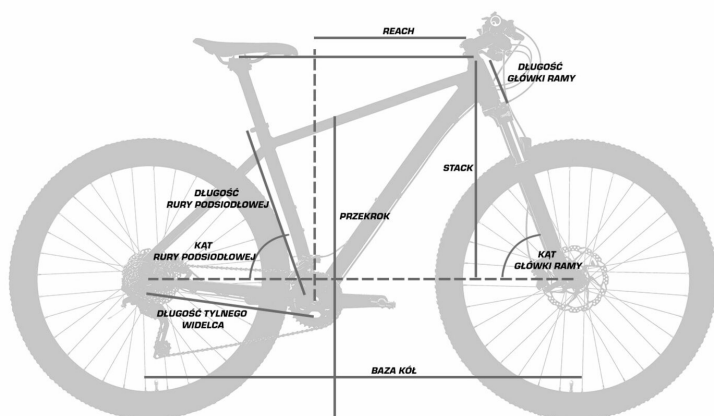

492

Długość tylnego widelca [mm]

411

Ze względu na wysokie standardy jakościowe rowery Unibike sprzedawane są wyłącznie w sieci autoryzowanych sklepów kompletnie zmontowane do jazdy, odbiór w naszym sklepie stacjonarnym w Kołobrzegu, możliwość jazdy próbnej i zakupu akcesoriów dodatkowych, oferujemy również dowóz własnym transportem w tej sprawie prosimy do nas dzwonić.

[Warunki gwarancji Unibike (strona 13-16)...](#)

UNIBIKE®

Produkt posiada dodatkowe opcje:

Kolor: koral , zielony