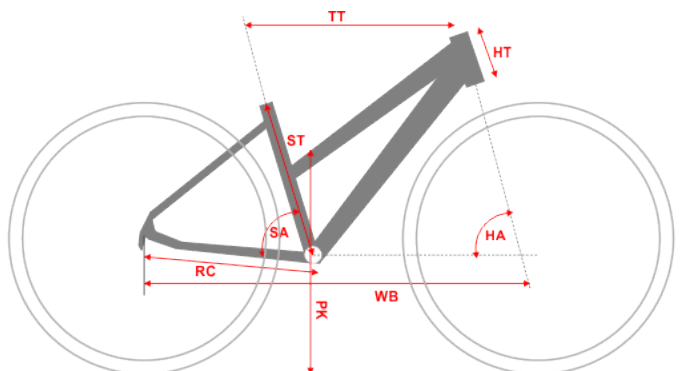

To świetny rower młodzieżowy w białym kolorze z akcentami czerwieni i niebieskiego z aluminiową ramą w rozmiarze 24". Delikatne kolory podkreślają nowoczesny design. Wysokiej jakości rower polskiego producenta.

SPECYFIKACJA TECHNICZNA

Rama	24" / ALU 6061-T6 / DAMSKA
Rama:	11,5"
Dostępne rozmiary:	BIAŁO-MALINOWY, CZARNO-ZIELONY
Kolory:	SR SUNTOUR M3010-A / SKOK 50MM
Widelec przedni:	AHEAD TH / 1-1/8"
Komplet sterowy:	
Koła	
Piasty:	KT QUANDO / ALU / QR / 32H / CZARNE
Obřęcze:	STARS / CNC / CZARNE
Szprychy:	RICHMAN / UCP / CZARNE
Opony:	IMPAC SMARTPAC / 24x2.10
Dętki:	IMPAC / AV
Napęd	
Mechanizm korbowy:	SHIMANO TY301 / 42X34X24T / OSŁONA
Support:	SHIMANO UN100
Przerzutka przednia:	SHIMANO TY500
Przerzutka tylna:	SHIMANO ALTUS M310
Dźwignie przerzutek:	SHIMANO REVOSHIFT INDEX RS35
Wielotryb:	SHIMANO TOURNEY TZ21 / 14-28T
Łańcuch:	KMC Z7
Ilość biegów:	21
Komponenty	

Rozmiar Ramy	S - 11,5"
Długość rury podsiodłowej ST:	290 mm
Efektywna długość górnej rury [mm]	500 mm
Długość główki ramy [mm]	120 mm
Kąt rury podsiodłowej	72,5
Kąt główki ramy	70
Długość tylnego widelca [mm]	410 mm
Baza kół [mm]	984,2 mm
Przekrok [mm]	566 mm