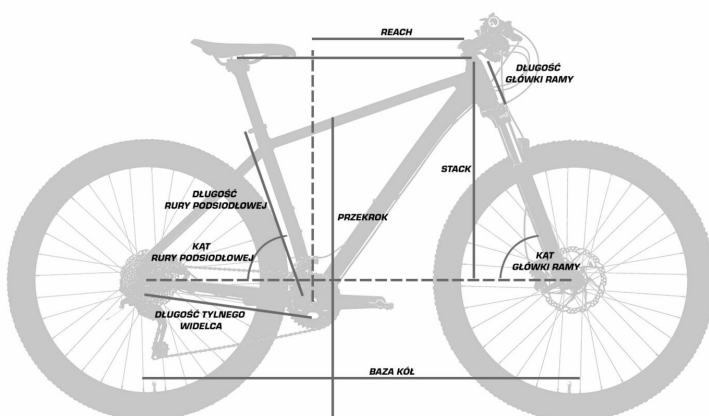

427

18"

Długość rury podsiodłowej [mm]

457

Efektywna długość górnej rury [mm]

590

Długość główki ramy [mm]

110

Baza kół [mm]

1080

Kąt rury podsiodłowej [st]

73,5

Kąt główki ramy [st]

70

Przekrok [mm]

750

Długość tylnego widelca [mm]

427