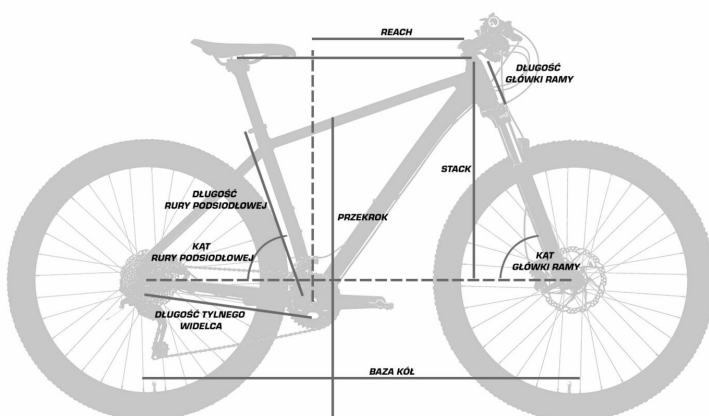

Kąt główki ramy [st]

70

Przekrok [mm]

750

Długość tylnego widelca [mm]

427

CENTRUM ROWEROWE

ul. Wojska Polskiego 28H 78-100 Kołobrzeg
tel. 094 354 78 74