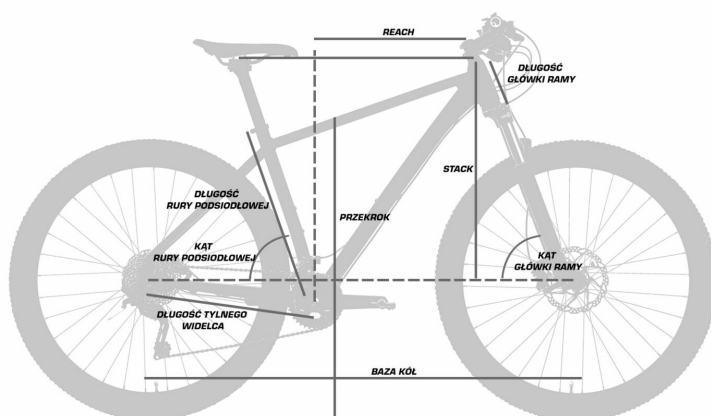

Kąt główki ramy [st]

70

Przekrok [mm]

750

Długość tylnego widelca [mm]

427

CENTRUM ROWEROWE

ul. Wojska Polskiego 28H 78-100 Kołobrzeg
tel. 094 354 78 74