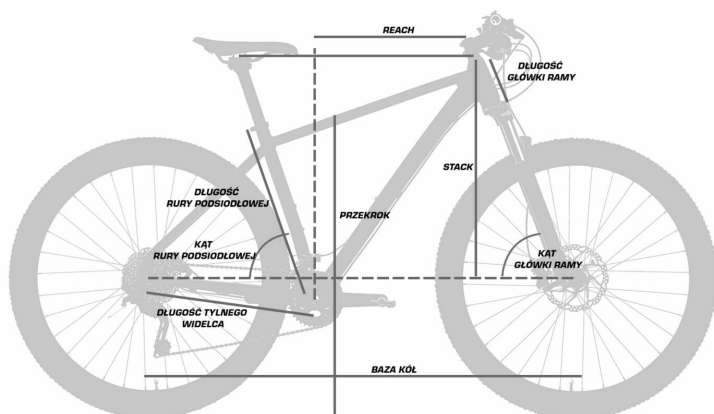

Kąt rury podsiodłowej [st]

72,5

Kąt główki ramy [st]

70,5

Przekrok [mm]

850

Długość tylnego widelca [mm]

455