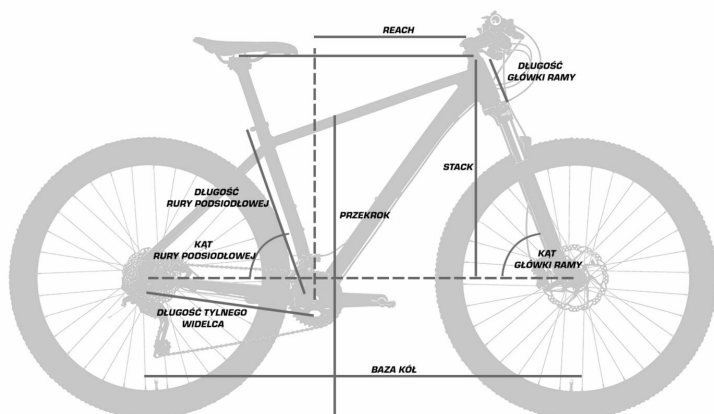

Ze względu na wysokie standardy jakościowe rowery Unibike sprzedawane są wyłącznie w sieci autoryzowanych sklepów kompletnie zmontowane do jazdy, odbiór w naszym sklepie stacjonarnym w Kołobrzegu, możliwość jazdy próbnej i zakupu akcesoriów dodatkowych, oferujemy również dowóz własnym transportem w tej sprawie prosimy do nas dzwonić.

[Warunki gwarancji Unibike (strona 13-16)...](#)

UNIBIKE®

Produkt posiada dodatkowe opcje:

Kolor: biały , czerwony , niebieski