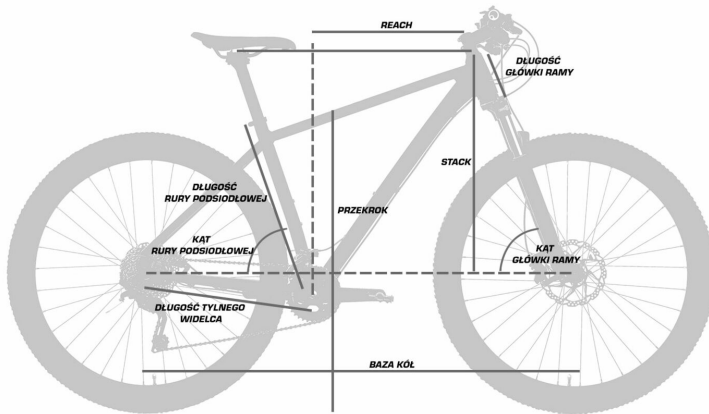

Ze względu na wysokie standardy jakościowe rowery Unibike sprzedawane są wyłącznie w sieci autoryzowanych sklepów kompletnie zmontowane do jazdy, odbiór w naszym sklepie stacjonarnym w Kołobrzegu, możliwość jazdy próbnej i zakupu akcesoriów dodatkowych, oferujemy również dowóz własnym transportem w tej sprawie prosimy do nas dzwonić.

[Warunki gwarancji Unibike (strona 13-16)...](#)

Produkt posiada dodatkowe opcje:

Kolor: biały , czerwony , niebieski