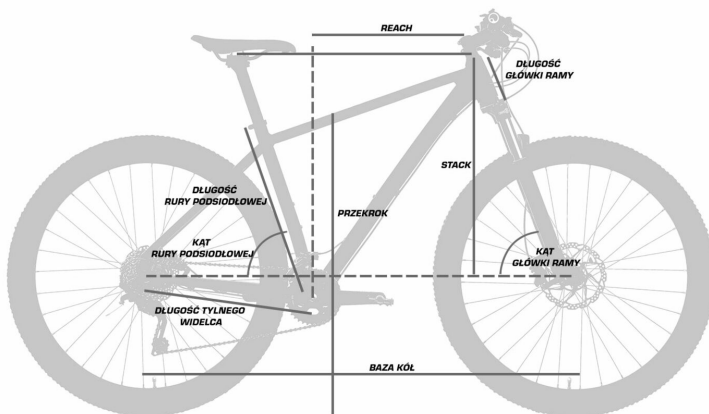

CHWYTY KIEROWNICY ERGON GP3-L

WSPORNIK KIEROWNICY UNO GRADE 2.0 / 31.8MM

SIODŁO LOOKIN E-ZONE / 3D SKINGEL

WSPORNIK SIODŁA UNO GRADE 2.0

PODPÓRKA -

BAGAŻNIK SKS GT 4 PLUS

OŚWIETLENIE BUSCH + MULLER LUMOTEC IQ-XS FRIENDLY T SENSO PLUS (80 LUX, ŚWIATŁO DO JAZDY DZIENNEJ, ŚWIATŁO POSTOJOWE) / TOPLIGHT VIEW PLUS (ŚWIATŁO POSTOJOWE)

INNE LICZNIK SHIMANO E7000, POMPKA SKS ROOKIE, DZWONEK

Ze względu na wysokie standardy jakościowe rowery Unibike sprzedawane są wyłącznie w sieci autoryzowanych sklepów kompletnie zmontowane do jazdy, odbiór w naszym sklepie stacjonarnym w Kołobrzegu, możliwość jazdy próbnej i zakupu akcesoriów dodatkowych, oferujemy również dowóz własnym transportem w tej sprawie prosimy do nas dzwonić.

[Warunki gwarancji Unibike (strona 13-16)...](#)

Geometria Ramy

	17" / S	19" / M	21" / L
Długość rury podsiodłowej [mm]	432	483	533
Efektywna długość górnej rury [mm]	605	620	640
Długość główki ramy [mm]	130	130	130
Baza kół [mm]	1159	1174	1206
Kąt rury podsiodłowej [st]	73	73	74,5
Kąt główki ramy [st]	69	69	69
Przekrok [mm]	760	790	840
Długość tylnego widelca [mm]	470	470	470
REACH	0	0	0
STACK	0	0	0

UNIBIKE®

Produkt posiada dodatkowe opcje:

Rozmiar ramy: 17" , 19" , 21"