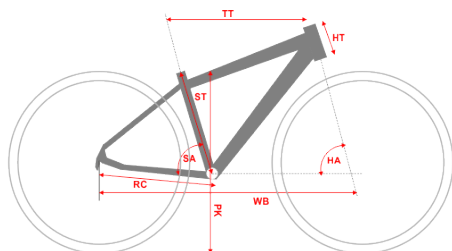

OPONY SCHWALBE SMART SAM / 28X1.60

DĘTKI SCHWALBE / AV

KOMPONENTY

HAMULCE SHIMANO DEORE MT500 (HYDRAULICZNE)

DŹWIGNIE HAMULCA SHIMANO DEORE MT500 (SERVO WAVEACTION)

BŁOTNIKI -

PEDAŁY WELLGO / ALUMINIOWY KORPUS I RAMKA
KIEROWNICA ZOOM / RISER / 31.8MM
CHWYTY KIEROWNICY RASSO ERGONOMIC / ALU LOCK
WSPORNIK KIEROWNICY SATORI UP2 AHS / REGULOWANY / 31.8MM
WSPORNIK SIODŁA SATORI HARMONY / AMORTYZOWANY
SIODŁO LOOKIN ATHLETIC CLASSIC / ROYAL GEL
PODPÓRKA STANDWELL / ALU / REGULOWANA
BAGAŻNIK -
OŚWIETLENIE -
INNE DZWONEK
LICZBA BIEGÓW 30
WAGA 14,40 kg
CENA 2 849,00 zł

S	M	L	XL	
17"	19"	21"	23"	Rozmiar ramy
432	483	533	584	Długość rury podsiodłowej [mm] ST
573	591	595	603	Efektywna długość górnej rury [mm] TT
120	120	150	170	Długość główki ramy [mm] HT
73	73	73	73	Kąt rury podsiodłowej SA
71	71	71	71	Kąt główki ramy HA
445	445	445	445	Długość tylnego widelca [mm] RC
1067,8	1086,3	1097,5	1107,3	Baza kół [mm] WB
726	765	810	850	Przekrok [mm] PK