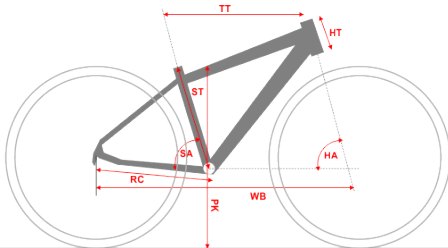

OPONY SCHWALBE SMART SAM / 28X1.60

DĘTKI SCHWALBE / AV

KOMPONENTY

HAMULCE SHIMANO DEORE MT500 (HYDRAULICZNE)

DŹWIGNIE HAMULCA SHIMANO DEORE MT500 (SERVO WAVEACTION)

BŁOTNIKI -

PEDAŁY WELLGO / ALUMINIOWY KORPUS I RAMKA
KIEROWNICA ZOOM / RISER / 31.8MM
CHWYTY KIEROWNICY RASSO ERGONOMIC / ALU LOCK
WSPORNIK KIEROWNICY SATORI UP2 AHS / REGULOWANY / 31.8MM
WSPORNIK SIODŁA SATORI HARMONY / AMORTYZOWANY
SIODŁO LOOKIN ATHLETIC CLASSIC / ROYAL GEL
PODPÓRKA STANDWELL / ALU / REGULOWANA
BAGAŻNIK -
OŚWIETLENIE -
INNE DZWONEK
LICZBA BIEGÓW 30
WAGA 14,40 kg
CENA 2 849,00 zł

S	M	L	XL	
17"	19"	21"	23"	Rozmiar ramy
432	483	533	584	Długość rury podsiodłowej [mm] ST
573	591	595	603	Efektywna długość górnej rury [mm] TT
120	120	150	170	Długość główki ramy [mm] HT
73	73	73	73	Kąt rury podsiodłowej SA
71	71	71	71	Kąt główki ramy HA
445	445	445	445	Długość tylnego widelca [mm] RC
1067,8	1086,3	1097,5	1107,3	Baza kół [mm] WB
726	765	810	850	Przekrok [mm] PK