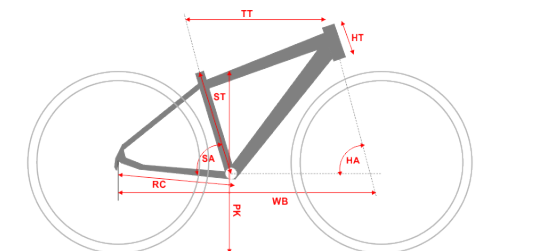

duże foto.....kliknij obrazek

SPECYFIKACJA TECHNICZNA:

RAMA

RAMA 700C / ALU 6061-T6 / HYDROFORMING / MĘSKA

DOSTĘPNE ROZMIARY 17", 19", 21", 23"

KOLORY CZARNO-ZIELONY / GRAFITOWO-NIEBIESKI

WIDELEC PRZEDNI SR SUNTOUR NVX / SKOK 75MM / BLOKADA HYDRAULICZNA

OPONY SCHWALBE SMART SAM / 28X1.60

DĘTKI SCHWALBE / AV

KOMPONENTY

HAMULCE SHIMANO DEORE MT500 (HYDRAULICZNE)

DŹWIGNIE HAMULCA SHIMANO DEORE MT500 (SERVO WAVEACTION)

BŁOTNIKI -

PEDAŁY WELLGO / ALUMINIOWY KORPUS I RAMKA
KIEROWNICA ZOOM / RISER / 31.8MM
CHWYTY KIEROWNICY RASSO ERGONOMIC / ALU LOCK
WSPORNIK KIEROWNICY SATORI UP2 AHS / REGULOWANY / 31.8MM
WSPORNIK SIODŁA SATORI HARMONY / AMORTYZOWANY
SIODŁO LOOKIN ATHLETIC CLASSIC / ROYAL GEL
PODPÓRKA STANDWELL / ALU / REGULOWANA
BAGAŻNIK -
OŚWIETLENIE -
INNE DZWONEK
LICZBA BIEGÓW 30
WAGA 14,40 kg
CENA 2 849,00 zł

S	M	L	XL	
17"	19"	21"	23"	Rozmiar ramy
432	483	533	584	Długość rury podsiodłowej [mm] ST
573	591	595	603	Efektywna długość górnej rury [mm] TT
120	120	150	170	Długość główki ramy [mm] HT
73	73	73	73	Kąt rury podsiodłowej SA
71	71	71	71	Kąt główki ramy HA
445	445	445	445	Długość tylnego widelca [mm] RC
1067,8	1086,3	1097,5	1107,3	Baza kół [mm] WB
726	765	810	850	Przekrok [mm] PK