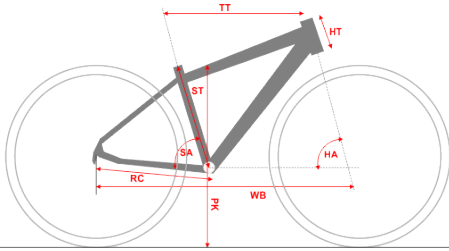

S	M	L	XL	
17"	19"	21"	23"	Rozmiar ramy
432	483	533	584	Długość rury podsiodłowej [mm] ST
576	600	604	612	Efektywna długość górnej rury [mm] TT
140	140	140	160	Długość główki ramy [mm] HT
72,3	72,3	72,3	72,3	Kąt rury podsiodłowej SA
71	71	71	71	Kąt główki ramy HA
455	455	455	455	Długość tylnego widelca [mm] RC
1100,3	1100,3	1104,3	1114,1	Baza kół [mm] WB
-	772	809	850	Przekrok [mm] PK