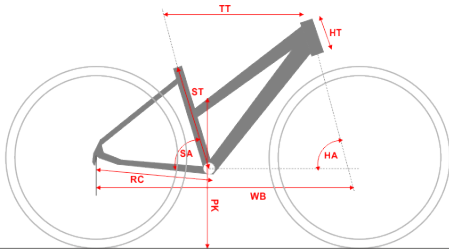

S	M	
17"	19"	Rozmiar ramy
432	483	Długość rury podsiodłowej [mm] ST
602	602	Efektywna długość górnej rury [mm] TT
180	180	Długość główki ramy [mm] HT
72,3	72,3	Kąt rury podsiodłowej SA
71	71	Kąt główki ramy HA
455	455	Długość tylnego widelca [mm] RC
1100,3	1100,3	Baza kół [mm] WB
492	492	Przekrój [mm] PK