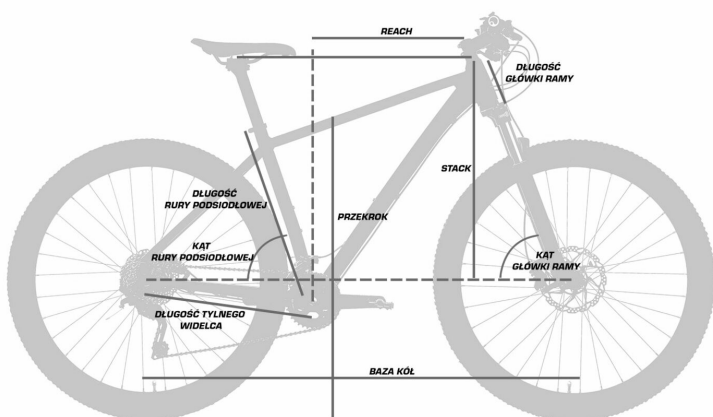

BŁOTNIKI SKS GERMANY / TWORZYWO PET / CHLAPACZE
PEDAŁY UNION / ALUMINIUM / POWIERZCHNIA ANTYPOŚLIZGOWA
KIEROWNICA ZOOM TREKKING / ALU
CHWYTY KIEROWNICY SELLE ROYAL / SKÓRA ECO / RĘCZNIE SZYTA
WSPORNIK KIEROWNICY ERGOTEC OCTOPUS AHEAD 50 / REGULOWANY
SIODŁO LOOKIN RELAXED CLASSIC / ROYAL GEL
WSPORNIK SIODŁA POST MODERN / AMORTYZOWANY
PODPÓRKA STANDWELL / CENTRALNA / REGULOWANA / ALU
BAGAŻNIK STANDWELL / ALU / PRZYSTOSOWANY DO SAKW / PASEK / UCHWYT DO POMPKI
OŚWIETLENIE BUSCH + MULLER LUMOTEC DOPP (35 LUX) / TOPLIGHT FLAT S PLUS (ŚWIATŁO POSTOJOWE)
INNE POMPKA SKS ROOKIE, DZWONEK, ODBLASKI
CENA 3 299,00 zł

Ze względu na wysokie standardy jakościowe rowery Unibike sprzedawane są wyłącznie w sieci autoryzowanych sklepów kompletnie zmontowane do jazdy, odbiór w naszym sklepie stacjonarnym w Kołobrzegu, możliwość jazdy próbnej i zakupu akcesoriów dodatkowych, oferujemy również dowóz własnym transportem w tej sprawie prosimy do nas dzwonić.

[Warunki gwarancji Unibike (strona 13-16)...](#)

Geometria Ramy

	19" / M	21" / L	23" / XL
Długość rury podsiodłowej [mm]	483	533	584
Efektywna długość górnej rury [mm]	577	585	600
Długość główki ramy [mm]	140	140	160
Baza kół [mm]	1100	1104	1114
Kąt rury podsiodłowej [st]	72,5	72,5	72,5
Kąt główki ramy [st]	71	71	71
Przekrok [mm]	760	800	840
Długość tylnego widelca [mm]	455	455	455
REACH	0	0	0
STACK	0	0	0

Produkt posiada dodatkowe opcje: