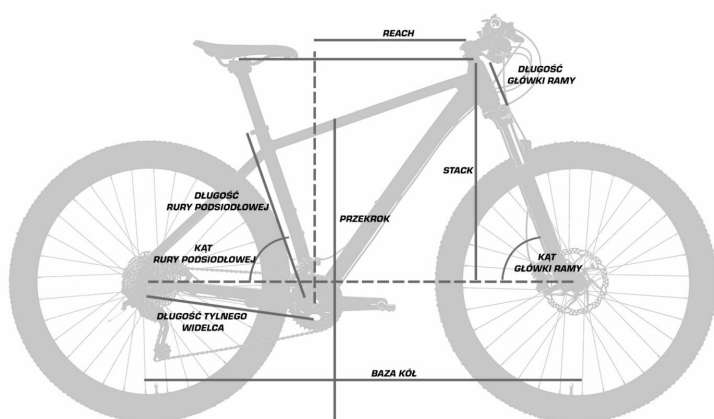

Opis produktu

Rower Unibike VOYAGER GTS

Rama

RAMA 700C / ALU 6061-T6 / MĘSKA
DOSTĘPNE ROZMIARY 19", 21", 23"
KOLORY CZARNY, GRAFITOWY
WIDELEC PRZEDNI SR SUNTOUR CR-8V / SKOK 50MM
KOMPLET STEROWY AHEAD FSA NO.10 / 1-1/8" / WEWNĘTRZNY
WAGA ROWERU 17,20 KG

Koła

PIASTY SHIMANO C3000-3N (PRĄDNICA)/SHIMANO TX500 / 36H / SREBRNE
OBREĆCZE STARS / CNC / CZARNE
SZPRYCHY SAPIM LEADER / NIERDZEWNE
OPONY RUBENA HOOK / 28X1.60
DĘTKI IMPAC / AV

Komponenty

HAMULCE SHIMANO T4000 (V-BRAKE)
DŹWIGNIE HAMULCA SHIMANO EF500

BŁOTNIKI SKS GERMANY / TWORZYWO PET / CHLAPACZE
PEDAŁY UNION / ALUMINIUM / POWIERZCHNIA ANTYPOŚLIZGOWA
KIEROWNICA ZOOM TREKKING / ALU
CHWYTY KIEROWNICY SELLE ROYAL / SKÓRA ECO / RĘCZNIE SZYTA
WSPORNIK KIEROWNICY ERGOTEC OCTOPUS AHEAD 50 / REGULOWANY
SIODŁO LOOKIN RELAXED CLASSIC / ROYAL GEL
WSPORNIK SIODŁA POST MODERN / AMORTYZOWANY
PODPÓRKA STANDWELL / CENTRALNA / REGULOWANA / ALU
BAGAŻNIK STANDWELL / ALU / PRZYSTOSOWANY DO SAKW / PASEK / UCHWYT DO POMPKI
OŚWIETLENIE BUSCH + MULLER LUMOTEC DOPP (35 LUX) / TOPLIGHT FLAT S PLUS (ŚWIATŁO POSTOJOWE)
INNE POMPKA SKS ROOKIE, DZWONEK, ODBLASKI
CENA 3 299,00 zł

[Warunki gwarancji Unibike \(strona 13-16\)...](#)

Geometria Ramy

	19" / M	21" / L	23" / XL
Długość rury podsiodłowej [mm]	483	533	584
Efektywna długość górnej rury [mm]	577	585	600
Długość główki ramy [mm]	140	140	160
Baza kół [mm]	1100	1104	1114
Kąt rury podsiodłowej [st]	72,5	72,5	72,5
Kąt główki ramy [st]	71	71	71
Przekrok [mm]	760	800	840
Długość tylnego widelca [mm]	455	455	455
REACH	0	0	0
STACK	0	0	0