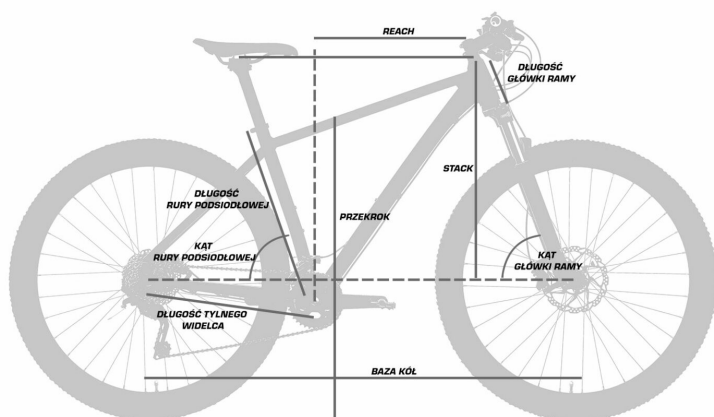

Opis produktu

Rower Unibike VOYAGER GTS

Rama

RAMA 700C / ALU 6061-T6 / MĘSKA
DOSTĘPNE ROZMIARY 19", 21", 23"
KOLORY CZARNY, GRAFITOWY
WIDELEC PRZEDNI SR SUNTOUR CR-8V / SKOK 50MM
KOMPLET STEROWY AHEAD FSA NO.10 / 1-1/8" / WEWNĘTRZNY
WAGA ROWERU 17,20 KG

Koła

PIASTY SHIMANO C3000-3N (PRĄDNICA)/SHIMANO TX500 / 36H / SREBRNE
OBREĆCZE STARS / CNC / CZARNE
SZPRYCHY SAPIM LEADER / NIERDZEWNE
OPONY RUBENA HOOK / 28X1.60
DĘTKI IMPAC / AV

Komponenty

HAMULCE SHIMANO T4000 (V-BRAKE)
DŹWIGNIE HAMULCA SHIMANO EF500

BŁOTNIKI SKS GERMANY / TWORZYWO PET / CHLAPACZE
PEDAŁY UNION / ALUMINIUM / POWIERZCHNIA ANTYPOŚLIZGOWA
KIEROWNICA ZOOM TREKKING / ALU
CHWYTY KIEROWNICY SELLE ROYAL / SKÓRA ECO / RĘCZNIE SZYTA
WSPORNIK KIEROWNICY ERGOTEC OCTOPUS AHEAD 50 / REGULOWANY
SIODŁO LOOKIN RELAXED CLASSIC / ROYAL GEL
WSPORNIK SIODŁA POST MODERN / AMORTYZOWANY
PODPÓRKA STANDWELL / CENTRALNA / REGULOWANA / ALU
BAGAŻNIK STANDWELL / ALU / PRZYSTOSOWANY DO SAKW / PASEK / UCHWYT DO POMPKI
OŚWIETLENIE BUSCH + MULLER LUMOTEC DOPP (35 LUX) / TOPLIGHT FLAT S PLUS (ŚWIATŁO POSTOJOWE)
INNE POMPKA SKS ROOKIE, DZWONEK, ODBLASKI
CENA 3 299,00 zł

[Warunki gwarancji Unibike \(strona 13-16\)...](#)

Geometria Ramy

	19" / M	21" / L	23" / XL
Długość rury podsiodłowej [mm]	483	533	584
Efektywna długość górnej rury [mm]	577	585	600
Długość główki ramy [mm]	140	140	160
Baza kół [mm]	1100	1104	1114
Kąt rury podsiodłowej [st]	72,5	72,5	72,5
Kąt główki ramy [st]	71	71	71
Przekrok [mm]	760	800	840
Długość tylnego widelca [mm]	455	455	455
REACH	0	0	0
STACK	0	0	0