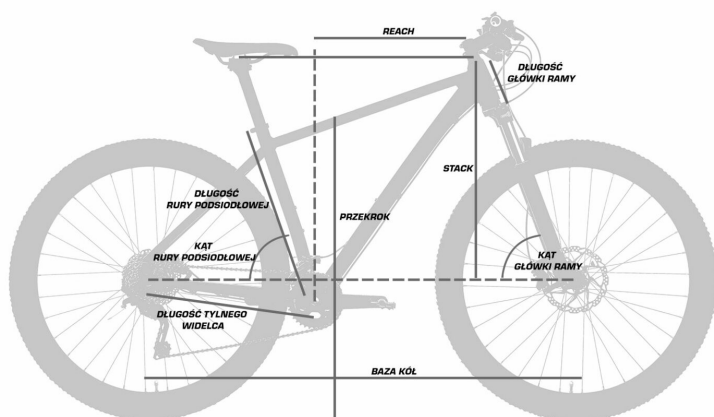

BŁOTNIKI SKS GERMANY / TWORZYWO PET / CHLAPACZE
PEDAŁY UNION / ALUMINIUM / POWIERZCHNIA ANTYPOŚLIZGOWA
KIEROWNICA ZOOM TREKKING / ALU
CHWYTY KIEROWNICY SELLE ROYAL / SKÓRA ECO / RĘCZNIE SZYTA
WSPORNIK KIEROWNICY ERGOTEC OCTOPUS AHEAD 50 / REGULOWANY
SIODŁO LOOKIN RELAXED CLASSIC / ROYAL GEL
WSPORNIK SIODŁA POST MODERN / AMORTYZOWANY
PODPÓRKA STANDWELL / CENTRALNA / REGULOWANA / ALU
BAGAŻNIK STANDWELL / ALU / PRZYSTOSOWANY DO SAKW / PASEK / UCHWYT DO POMPKI
OŚWIETLENIE BUSCH + MULLER LUMOTEC DOPP (35 LUX) / TOPLIGHT FLAT S PLUS (ŚWIATŁO POSTOJOWE)
INNE POMPKA SKS ROOKIE, DZWONEK, ODBŁASKI
CENA 3 299,00 zł

Ze względu na wysokie standardy jakościowe rowery Unibike sprzedawane są wyłącznie w sieci autoryzowanych sklepów kompletnie zmontowane do jazdy, odbiór w naszym sklepie stacjonarnym w Kołobrzegu, możliwość jazdy próbnej i zakupu akcesoriów dodatkowych, oferujemy również dowóz własnym transportem w tej sprawie prosimy do nas dzwonić.

[Warunki gwarancji Unibike (strona 13-16)...](#)

Geometria Ramy

	17" / S	19" / M	21" / L
Długość rury podsiodłowej [mm]	432	483	533
Efektywna długość górnej rury [mm]	576	576	576
Długość główki ramy [mm]	180	180	180
Baza kół [mm]	1100	1100	1100
Kąt rury podsiodłowej [st]	72	72	72
Kąt główki ramy [st]	71	71	71
Przekrok [mm]	480	480	480
Długość tylnego widelca [mm]	455	455	455
REACH	0	0	0
STACK	0	0	0

Produkt posiada dodatkowe opcje: