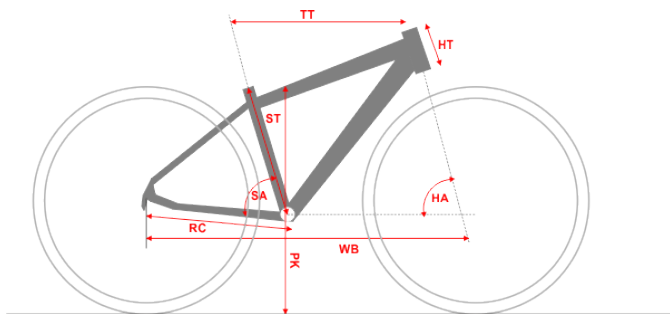

S	M	L	XL
17M	19M	21M	23M
432	483	533	584
573	591	595	603
120	120	150	170
73	73	73	73
71	71	71	71
445	445	445	445
1067,8	1086,3	1097,5	1107,3
726	765	810	850

Produkt posiada dodatkowe opcje:

Rozmiar ramy cale: 17" , 19" , 21" , 23"