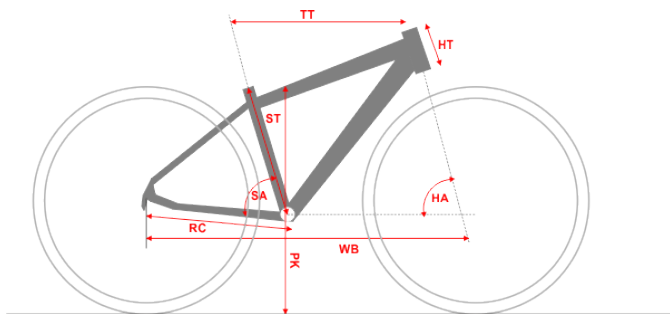

SPECYFIKACJA TECHNICZNA:

RAMA

700C / ALU 6061-T6 / HYDROFORMING / CIENIOWANA / DAMSKA - 19", MĘSKA - 17", 19", 21", 23"

WIDELEC PRZEDNI

SR SUNTOUR NX-D LITE / SKOK 63MM / BLOKADA HYDRAULICZNA

KOMPLET STEROWY

AHEAD FSA NO.10 / 1-1/8" / WIEWIETRZYNY

MECHANIZM KORBOWY

SHIMANO DEORE T611 / 48X36X26T / ZINTEGROWANA OŚ BB51

CENTRUM ROWEROWE

ul. Wojska Polskiego 28H 78-100 Kołobrzeg
tel. 094 354 78 74

K2 Centrum Rowerowe
Al. I Armii Wojska Polskiego 28H
78-100 Kołobrzeg
tel. 94-3547874; 507234283

Pogrubionym drukiem zaznaczono komponenty zmienione w stosunku do specyfikacji poprzedniej kolekcji 2015

Geometria ramy:

S	M	L	XL
17M	19M	21M	23M
432	483	533	584
573	591	595	603
120	120	150	170
73	73	73	73
71	71	71	71
445	445	445	445
1067,8	1086,3	1097,5	1107,3
726	765	810	850