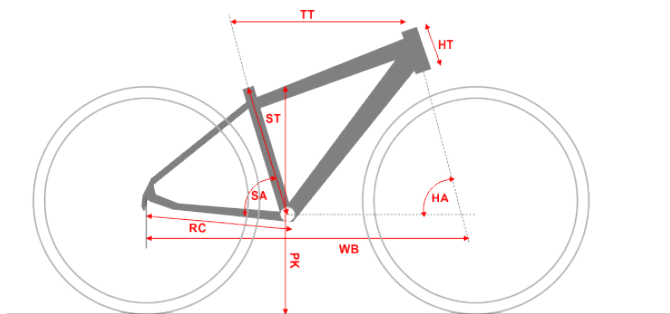

AHEAD FSA NO.10 / 1-1/8" / WIEWIETRZYNY

MECHANIZM KORBOWY

SHIMANO DEORE T611 / 48X36X26T / ZINTEGROWANA OŚ BB51

# CENTRUM ROWEROWE

ul. Wojska Polskiego 28H 78-100 Kołobrzeg  
tel. 094 354 78 74

**K2 Centrum Rowerowe**  
Al. I Armii Wojska Polskiego 28H  
78-100 Kołobrzeg  
tel. 94-3547874; 507234283

SUPPORT	-
PRZERZUTKA PRZEDNIA	SHIMANO DEORE SLX M670
PRZERZUTKA TYLNA	SHIMANO DEORE SLX M670 SHADOW
DŹWIGNIE PRZERZ./HAMULCA	SHIMANO DEORE SLX M670/DEORE M615
KASETA / WOLNOBIEG	SHIMANO DEORE HG62-10 / 11-34T
ŁAŃCUCH	SHIMANO HG54
PIASTY	SHIMANO DEORE M615 / 32H / CZARNE
HAMULCE	SHIMANO DEORE M615 (HYDRAULICZNE)
OBREŹCZE	MACH1 NEO DISC / CZARNE
SZPRYCHY	SAPIM LEADER / NIERDZEWNE / CZARNE
OPONA PRZEDNIA / TYLNA	SCHWALBE SMART SAM / 28X1.60
DETKA	SCHWALBE / SV
BLOTNIKI	-
PEDAŁY	VP / ALUMINIOWY KORPUS I RAMKA / CNC AXLE
KIEROWNICA	UNO GRADE 2.0 / RISER / 31.8MM
CHWYTY KIEROWNICY	VELO / ALU LOCK
WSPORNIK KIEROWNICY	UNO GRADE 2.0 / 31.8MM
WSPORNIK SIODŁA	UNO GRADE 2.0
SIODŁO	LOOKIN FRECCIA / ROYAL GEL
PODPÓRKA	STANDWELL / ALU / REGULOWANA
BAGAŻNIK	-
OŚWIETLENIE	-
INNE	DZWIONEK
LICZBA BIEGÓW	30
KOLORY (MATEWY)	CZARNO-NIEBIESKI
CENA KATALOGOWA	3 499,00 zł

## Geometria ramy:

S	M	L	XL
17M	19M	21M	23M
432	483	533	584
573	591	595	603
120	120	150	170
73	73	73	73
71	71	71	71
445	445	445	445
1067,8	1086,3	1097,5	1107,3
726	765	810	850

Produkt posiada dodatkowe opcje: