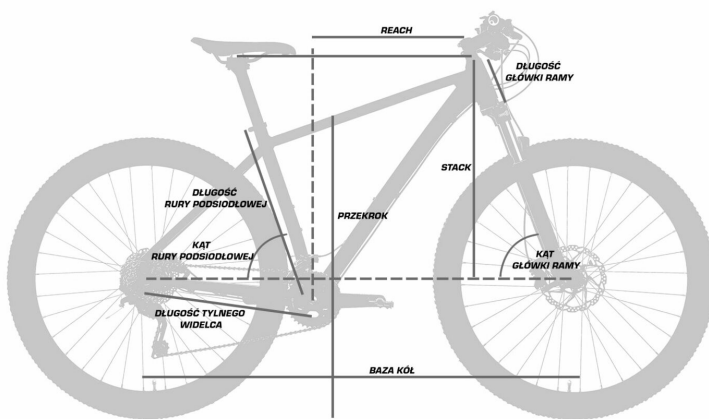

73

Kąt główki ramy [st]

71

Przekrok [mm]

630

Długość tylnego widelca [mm]

445

Ze względu na wysokie standardy jakościowe rowery Unibike sprzedawane są wyłącznie w sieci autoryzowanych sklepów kompletnie zmontowane do jazdy, odbiór w naszym sklepie stacjonarnym w Kołobrzegu, możliwość jazdy próbnej i zakupu akcesoriów dodatkowych, oferujemy również dowóz własnym transportem w tej sprawie prosimy do nas dzwonić.