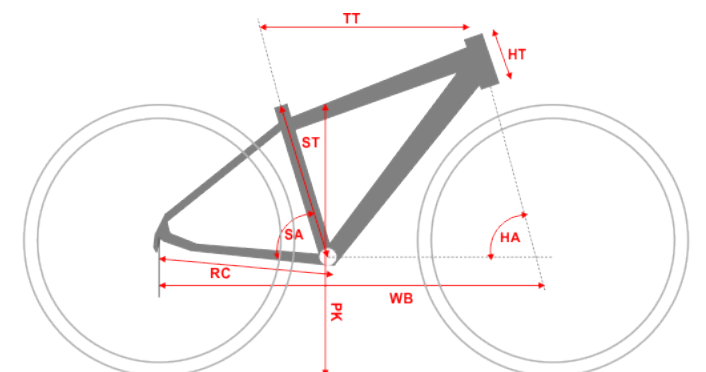

### Specyfikacja techniczna

Rama	700C / ALU 6061-T6 / HYDROFORMING
Rama:	17", 19", 21", 23"
Dostępne rozmiary:	GRAFITOWO-CZARNY
Kolory:	SR SUNTOUR NCX-E AIR / BLOKADA HYDRAULICZNA Z
Widelec przedni:	DŹWIGNIĄ NA KIEROWNICY / SKOK 63MM
Komplet sterowy:	AHEAD FSA ZS-4D / 1-1/8" / WEWNĘTRZNY
Koła	SHIMANO DEORE M6000 / 32H / CZARNE
Piasty:	MACH1 3.90 SL / DISC / CZARNE
Obręcze:	SAPIM LEADER / NIERDZEWNE / CZARNE
Szprychy:	SCHWALBE SMART SAM / PERFORMANCE / 28X1.60
Opony:	SCHWALBE / SV
Dętki:	SHIMANO DEORE XT T8000-3 / 48X36X26T / ZINTEGROWANA
Napęd	OS / OSŁONA
Mechanizm korbowy:	SHIMANO MT800
Suport:	SHIMANO DEORE XT T8000
Przerzutka przednia:	SHIMANO DEORE XT M786 SHADOW PLUS
Przerzutka tylna:	SHIMANO DEORE XT T8000
Dźwignie przerzutek:	SHIMANO DEORE XT T8000
Wielotryb:	SHIMANO DEORE HG50-10 / 11-36T

## Geometria Ramy

Rozmiar Ramy	S - 17"	M - 19"	L - 21"	XL - 23"
Długość rury podsiodłowej ST:	432 mm	483 mm	533 mm	584 mm
Efektywna długość górnej rury [mm]	573 mm	591 mm	595 mm	603 mm
Długość główki ramy [mm]	120 mm	120 mm	150 mm	170 mm
Kąt rury podsiodłowej	73	73	73	73
Kąt główki ramy	71	71	71	71
Długość tylnego widelca [mm]	445 mm	445 mm	445 mm	445 mm
Baza kół [mm]	1067,8 mm	1086,3 mm	1097,5 mm	1107,3 mm
Przekrok [mm]	726 mm	765 mm	810 mm	850 mm