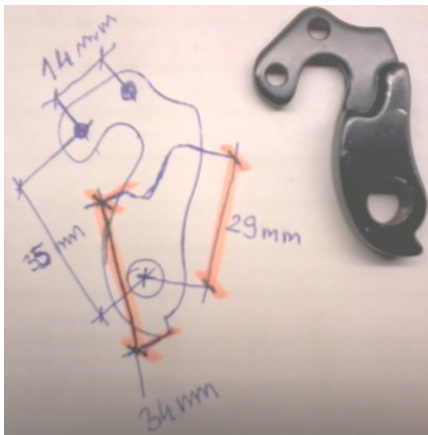

foto haka zwymiarowanego przez jednego z naszych klientów....dziękujemy bardzo. autor Robert Raszpla
otwory na śrubki bez gwintów z fazami pod stożkowe łebki! Odległość między dwoma otworkami centrum-centrum 14mm