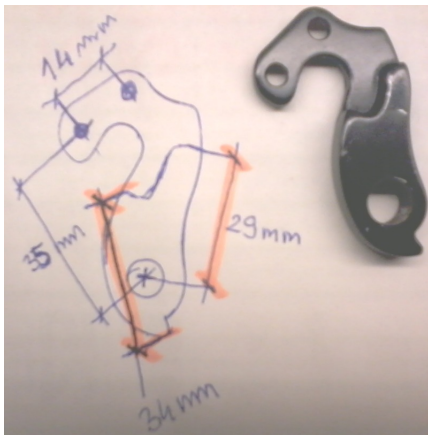

foto haka zwymiarowanego przez jednego z naszych klientów....dziękujemy bardzo. autor Robert Raszpla
otwory na śrubki bez gwintów z fazami pod stożkowe łożki! Odległość między dwoma otworkami centrum-centrum 14mm