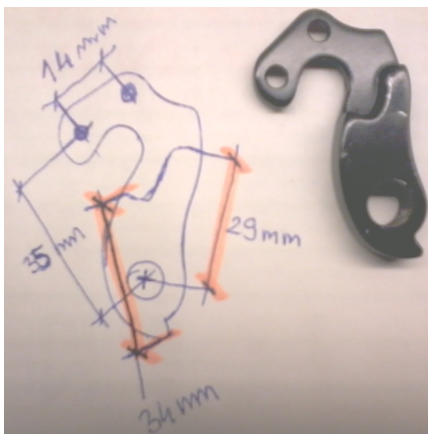

foto haka zwymiarowanego przez jednego z naszych klientów....dziękujemy bardzo. autor Robert Raszpla
otwory na śrubki bez gwintów z fazami pod stożkowe łożki! Odległość między dwoma otworkami centrum-centrum 14mm