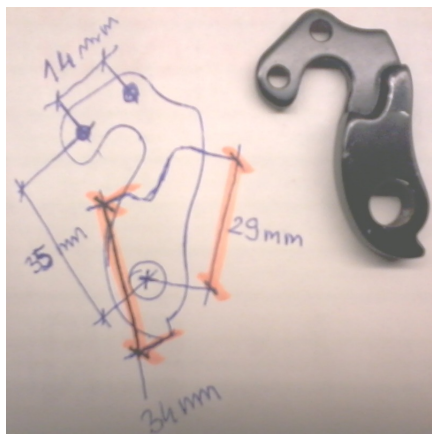

foto haka zwymiarowanego przez jednego z naszych klientów....dziękujemy bardzo. autor Robert Raszpla
otwory na śrubki bez gwintów z fazami pod stożkowe łebki! Odległość między dwoma otworkami centrum-centrum 14mm