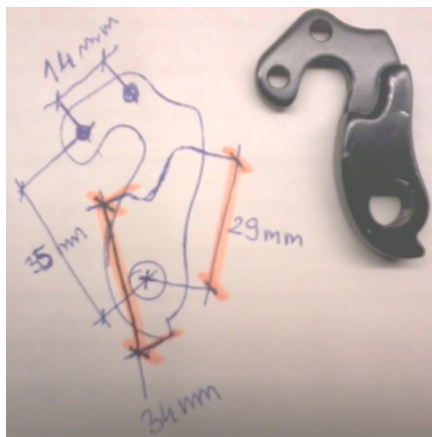

foto haka zwymiarowanego przez jednego z naszych klientów....dziękujemy bardzo. autor Robert Raszpla
otwory na śrubki bez gwintów z fazami pod stożkowe łożki! Odległość między dwoma otworkami centrum-centrum 14mm