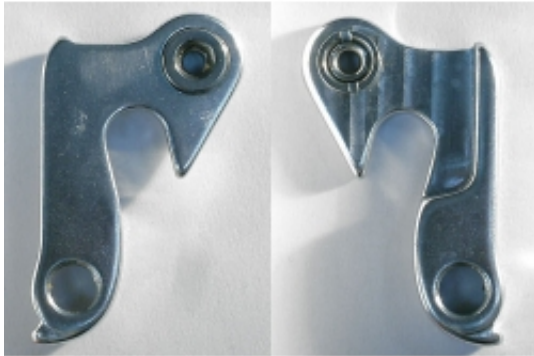

Link do produktu: <https://sklep.k2rowery.pl/sch-042-hak-ramy-haro-merida-carrera-khs-centurion-wheeler-author-p-618.html>

## SCH-042 Hak ramy HARO, MERIDA, CARRERA, KHS, CENTURION, WHEELER, AUTHOR

Cena	<b>24,90 zł</b>
Dostępność	<b>Dostępny</b>
Czas wysyłki	<b>24 godziny</b>

### Opis produktu

Hak ramy, aluminiowy uchwyt mocowanie przerzutki do ram marek **HARO extreme, MERIDA, CARRERA, KHS, PEDAL-POWER, CENTURION, APOLLO, WHEELER, AUTHOR**

Modele:

HARO: 2005 - Extreme X1, Extreme X2 , 2004- Extreme, XLS , 2003- Extreme, XLS , 2002- Extreme, XLS  
\*Nie pasuje do 2007 X3 tylna oś 14mm

LSX 1.3 and LSX 1.4

Pasuje do niektórych modeli CARRERA, WHEELER & PEDAL POWER Modele

Checker pig cpx 3000

Author:

2008:A-Gang 2mm, A-Gang 4mm  
2009:A-Gang 2mm, A-Gang 4mm  
2010:Capo 20, Capo 24  
2012: Capo 24 Disc