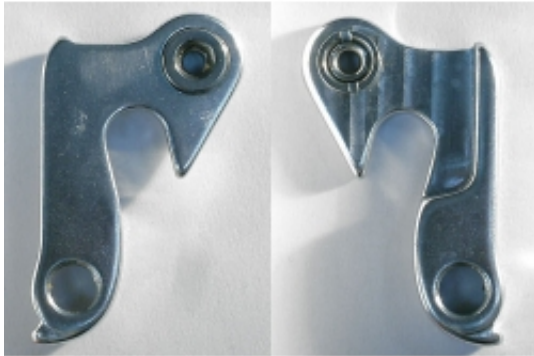

Link do produktu: <https://sklep.k2rowery.pl/sch-042-hak-ramy-haro-merida-carrera-khs-centurion-wheeler-author-p-618.html>

SCH-042 Hak ramy HARO, MERIDA, CARRERA, KHS, CENTURION, WHEELER, AUTHOR

Cena	24,90 zł
Dostępność	Dostępny
Czas wysyłki	24 godziny

Opis produktu

Hak ramy, aluminiowy uchwyt mocowanie przerzutki do ram marek **HARO extreme, MERIDA, CARRERA, KHS, PEDAL-POWER, CENTURION, APOLLO, WHEELER, AUTHOR**

Modele:

HARO: 2005 - Extreme X1, Extreme X2 , 2004- Extreme, XLS , 2003- Extreme, XLS , 2002- Extreme, XLS
*Nie pasuje do 2007 X3 tylna oś 14mm

Pasuje do niektórych modeli CARRERA, WHEELER & PEDAL POWER Modele

Checker pig cpx 3000

Author:

2008:A-Gang 2mm, A-Gang 4mm
2009:A-Gang 2mm, A-Gang 4mm
2010:Capo 20, Capo 24
2012: Capo 24 Disc