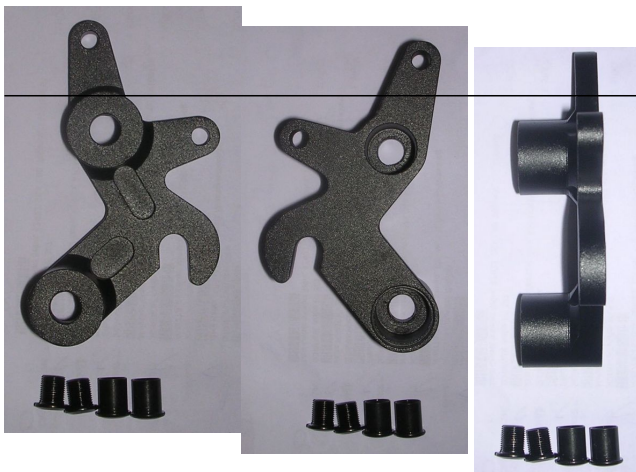

Dane aktualne na dzień: 29-04-2026 00:39

Link do produktu: <https://sklep.k2rowery.pl/sch-508-hak-ramy-santa-cruz-p-599.html>

SCH-508 Hak ramy Santa Cruz

Cena	429,00 zł
Dostępność	Mała ilość lub brak
Czas wysyłki	1-5 dni
Numer katalogowy	SCH-508

Opis produktu

Hak ramy roweru Santa Cruz model V10.1 zamykacz, oś 10mm