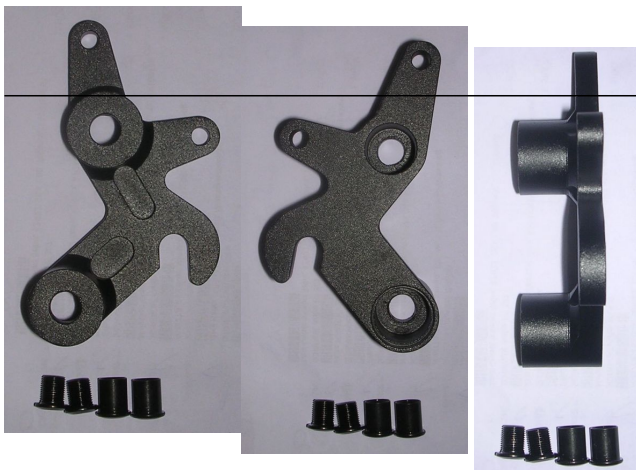

Dane aktualne na dzień: 05-07-2026 08:28

Link do produktu: <https://sklep.k2rowery.pl/sch-508-hak-ramy-santa-cruz-p-599.html>

SCH-508 Hak ramy Santa Cruz

Cena	429,00 zł
Dostępność	Mała ilość lub brak
Czas wysyłki	1-5 dni
Numer katalogowy	SCH-508

Opis produktu

Hak ramy roweru Santa Cruz model V10.1 zamykacz, oś 10mm