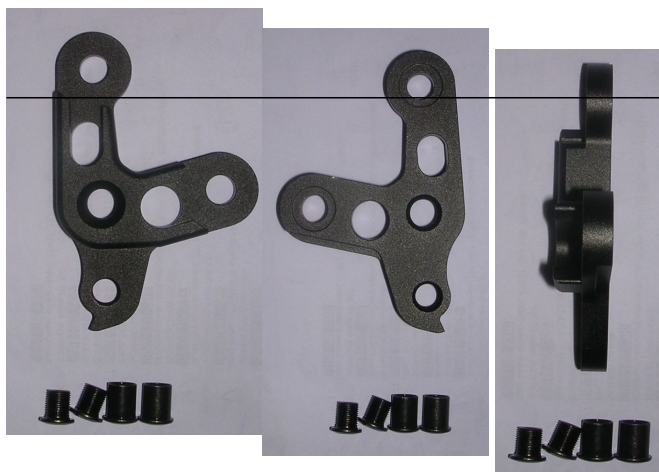

Link do produktu: <https://sklep.k2rowery.pl/sch-509-hak-ramy-santa-cruz-p-649.html>

SCH-509 Hak ramy Santa Cruz

Cena	490,00 zł
Dostępność	Mała ilość lub brak
Czas wysyłki	możliwa ostatnia sztuka lub brak
Numer katalogowy	SCH-509

Opis produktu

Hak ramy roweru Santa Cruz model V10.1 zamykacz, oś 12mm strona prawa od przerzutki