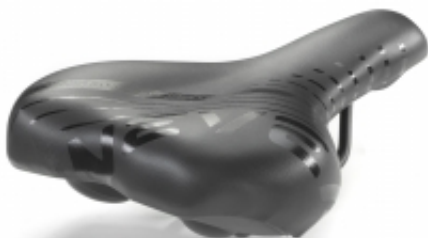

Link do produktu: <https://sklep.k2rowery.pl/siodlo-monte-grappa-nevea-czarne-p-21206.html>

SIODŁO MONTE GRAPPA NEVEA CZARNE

Cena	64,47 zł
Dostępność	Na wyczerpaniu
Czas wysyłki	48 godzin
Numer katalogowy	SIM605

Opis produktu

SIODŁO MONTE GRAPPA NEVEA CZARNE