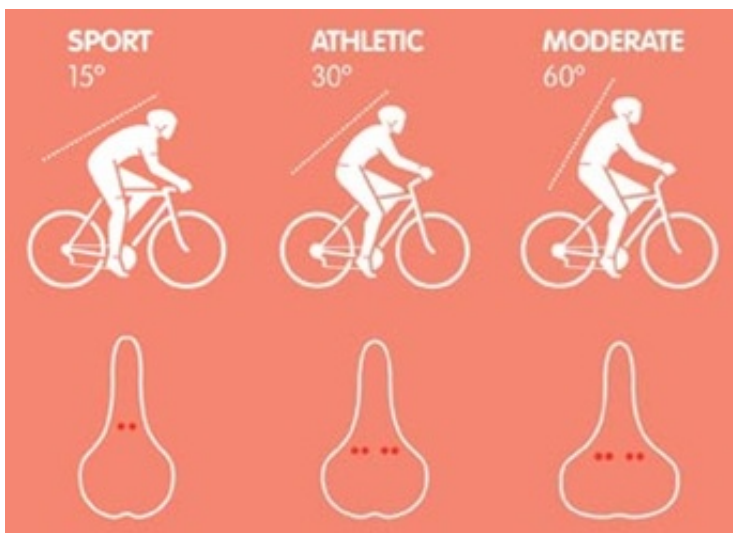

Opis produktu

Damskie. Komfortowa jazda. Siodło jest wypełnione Royalgel™, doskonałym żelem poliuretanowym zapewniającym najwyższy poziom komfortu poprzez 40% redukcję nacisku na wrażliwe części ciała.

Klasa: **CLASSIC**

Siodła Classic są dostępne głównie z Royalgel™, ekskluzywnym żelem poliuretanowym dostarczając najwyższy poziom komfortu. To prawdziwy komfort w klasie ekonomicznej!

Pozycja: **ATHLETIC**

Pozycja Athletic to pozycja do dynamicznej aktywnej jazdy, kąt nachylenia tułowia ok 30° zalecana do rowerów Cross i rowerów terenowych

Specyfikacja:

pleć	damskie
pozycja rowerzysty	athletic
szerokość siodła /mm	186
długość siodła /mm	258
waga siodła /gram	480