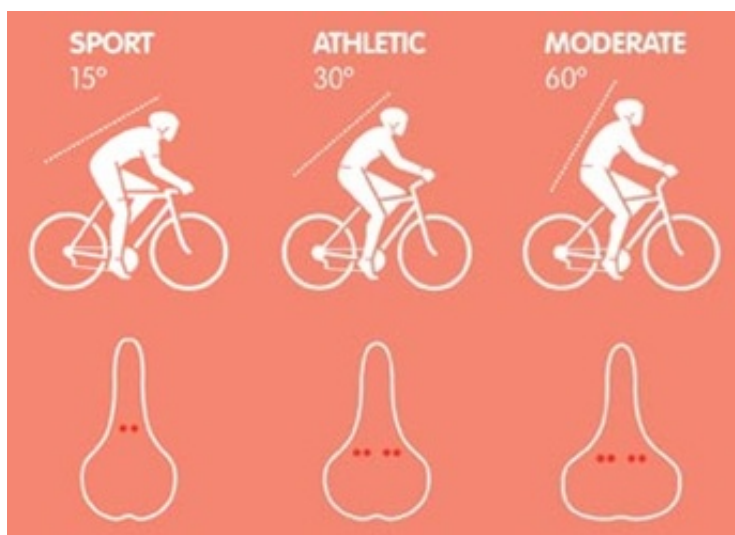

Opis produktu

Męskie. Komfortowa jazda. Siodło jest wypełnione Royalgel™, doskonałym żelem poliuretanowym zapewniającym najwyższy poziom komfortu poprzez 40% redukcję nacisku nas wrażliwe miejsca ciała.

Klasa: CLASSIC

Siodła Classic są dostępne głównie z Royalgel™, ekskluzywnym żelem poliuretanowym dostarczając najwyższy poziom komfortu. To prawdziwy komfort w klasie ekonomicznej!

Pozycja: ATHLETIC

Pozycja Athletic to pozycja do dynamicznej aktywnej jazdy, kąt nachylenia tułowia ok 30° zalecana do rowerów Cross i rowerów terenowych

Specyfikacja:

pleć	męskie
pozycja rowerzysty	athletic
szerokość siodła /mm	158
długość siodła /mm	256
waga siodła /gram	450