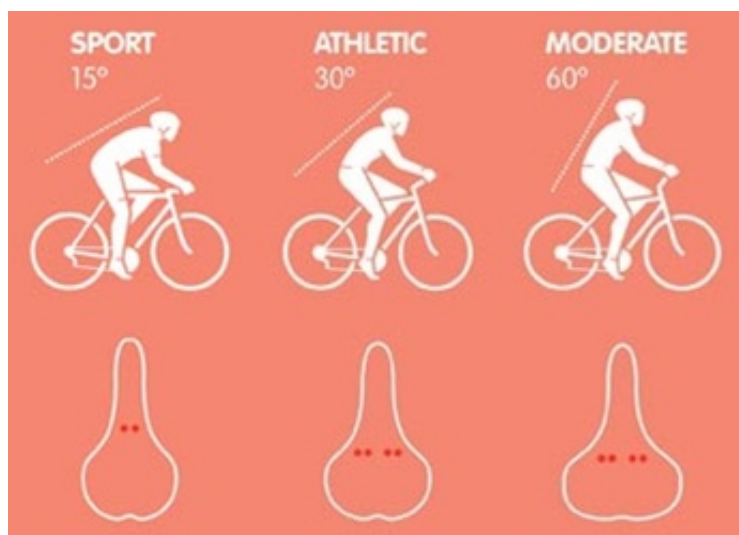

Opis produktu

Męskie. Komfortowa jazda. Siodło jest wypełnione Royalgel™, doskonałym żelem poliuretanowym zapewniającym najwyższy poziom komfortu poprzez 40% redukcję nacisku nas wrażliwe miejsca ciała.

Klasa: CLASSIC

Siodła Classic są dostępne głównie z Royalgel™, ekskluzywnym żelem poliuretanowym dostarczając najwyższy poziom komfortu. To prawdziwy komfort w klasie ekonomicznej!

Pozycja: ATHLETIC

Pozycja Athletic to pozycja do dynamicznej aktywnej jazdy, kąt nachylenia tułowia ok 30° zalecana do rowerów Cross i rowerów terenowych

Specyfikacja:

pleć	męskie
pozycja rowerzysty	athletic
szerokość siodła /mm	158
długość siodła /mm	256
waga siodła /gram	450