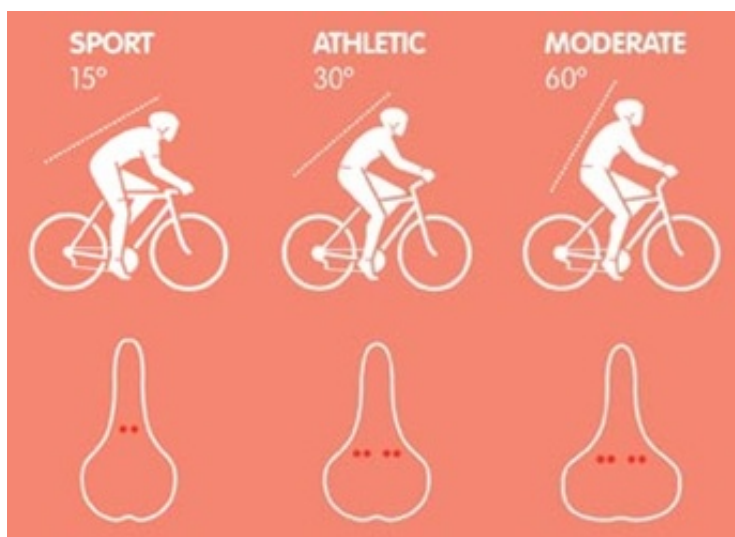

Link do produktu: <https://sklep.k2rowery.pl/siodlo-selleroyal-classic-moderate-moody-damskie-p-153.html>

Siodło SELLEROYAL CLASSIC MODERATE MOODY damskie

Cena	53,00 zł
Dostępność	Mała ilość lub brak
Czas wysyłki	1-5 dni
Numer katalogowy	SR-8072DRT
Producent	SELLE ROYAL

Opis produktu

Damskie. Komfortowa jazda. Nasze siodło jest wypełnione Royalgel™, doskonałym żelem poliuretanowym zapewniającym najwyższy poziom komfortu poprzez 40% redukcję nacisku nas wrażliwe miejsca ciała.

Klasa:
CLASSIC

Siodła Classic są dostępne głównie z Royalgel™, ekskluzywnym żelem poliuretanowym dostarczając najwyższy poziom komfortu. To prawdziwy komfort w klasie ekonomicznej!

Pozycja:
MODERATE

Specyfikacja:

pleć	damskie
pozycja rowerzysty	moderate
szerokość siodła /mm	183
długość siodła /mm	253
waga siodła /gram	405