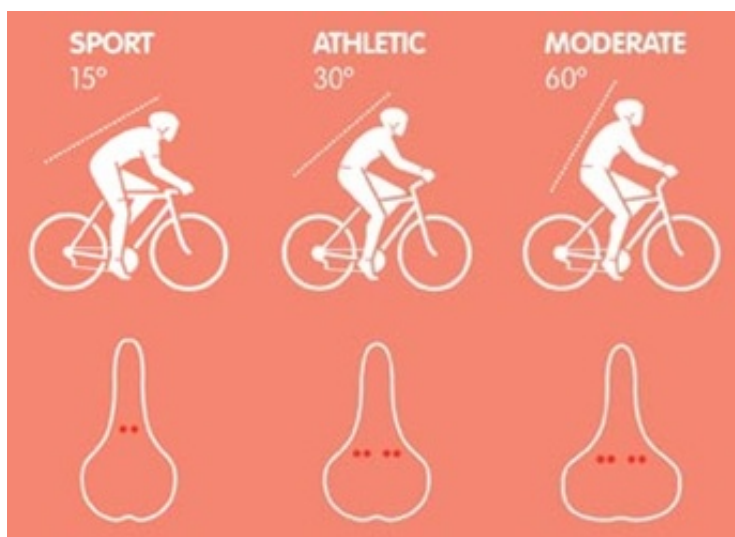

Link do produktu: <https://sklep.k2rowery.pl/siodlo-selleroyal-classic-moderate-moody-damskie-p-153.html>

Siodło SELLEROYAL CLASSIC MODERATE MOODY damskie

Cena	53,00 zł
Dostępność	Mała ilość lub brak
Czas wysyłki	1-5 dni
Numer katalogowy	SR-8072DRT
Producent	SELLE ROYAL

Opis produktu

Damskie. Komfortowa jazda. Nasze siodło jest wypełnione Royalgel™, doskonałym żelom poliuretanowym zapewniającym najwyższy poziom komfortu poprzez 40% redukcję nacisku nas wrażliwe miejsca ciała.

Klasa:
CLASSIC

Siodła Classic są dostępne głównie z Royalgel™, ekskluzywnym żelom poliuretanowym dostarczając najwyższy poziom komfortu. To prawdziwy komfort w klasie ekonomicznej!

Pozycja:
MODERATE

Specyfikacja:

pleć	damskie
pozycja roweryzisty	moderate
szerokość siodła /mm	183
długość siodła /mm	253
waga siodła /gram	405