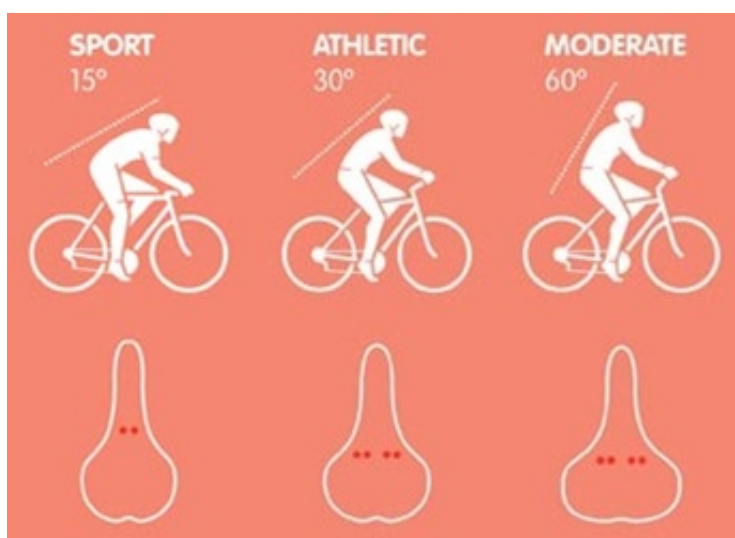

## Siodło SELLEROYAL ERGOGEL MODERATE damskie żelowe + elastomer

Cena	<b>219,90 zł</b>
Numer katalogowy	<b>SR-5105DET</b>
Producent	<b>SELLE ROYAL</b>

### Opis produktu

Damskie. Ergogel jest linią anatomicznie zaprojektowanych siodełek, które zapewniają wygodę niezależnie od płci, mając na uwadze anatomiczne różnice oraz styl jazdy: atletyczny uśredniony, zrelaksowany. Siodełka męskie Ergogel mają o 35mm szersze wgłębienie, które zmniejsza nacisk na prostatę i ucisk na arterie i nerwy przebiegające w kroczu oraz poprawia krążenie krwi do penisa i eliminuje uczucie drętwienia. Siodełka damskie Ergogel mają węższe zagłębienie, które zapobiega zgniecieniu tkanki miękkiej w miejscu ucisku po środku siodełka. Dzięki właściwości dystrybucji ucisku zastosowanego żelu tkanka miękka w obrębie genitaliów jest delikatnie wspierana

**Klasa:**  
**ERGOGEL**

**Pozycja:**  
**MODERATE**

**Specyfikacja:**

pleć	damskie
pozycja rowerzysty	moderate
szerokość siodła /mm	176
długość siodła /mm	258
waga siodła /gram	610