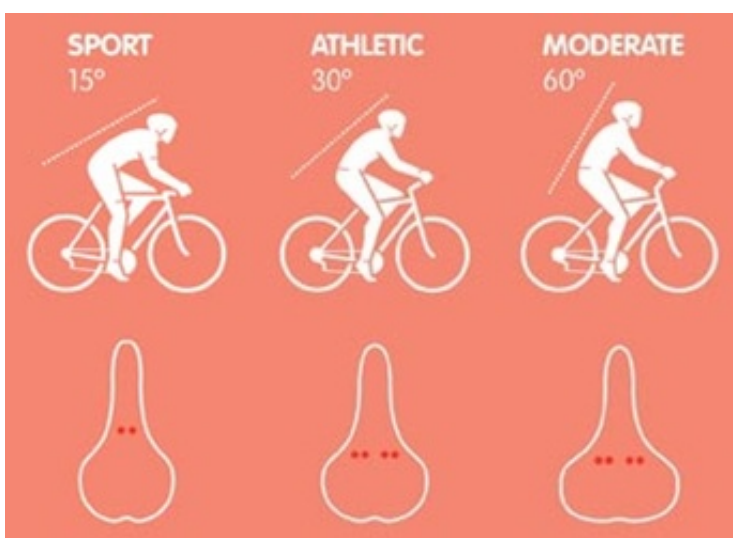

## Siodło SELLEROYAL ERGOGEL MODERATE damskie żelowe + elastomer

Cena	<b>219,90 zł</b>
Numer katalogowy	<b>SR-5105DET</b>
Producent	<b>SELLE ROYAL</b>

### Opis produktu

Damskie. Ergogel jest linią anatomicznie zaprojektowanych siodełek, które zapewniają wygodę niezależnie od płci, mając na uwadze anatomiczne różnice oraz styl jazdy: atletyczny uśredniony, zrelaksowany. Siodełka męskie Ergogel mają o 35mm szersze wgłębienie, które zmniejsza nacisk na prostatę i ucisk na arterie i nerwy przebiegające w kroczu oraz poprawia krążenie krwi do penisa i eliminuje uczucie drętwienia. Siodełka damskie Ergogel mają węższe zagłębienie, które zapobiega zgniecieniu tkanki miękkiej w miejscu ucisku po środku siodełka. Dzięki właściwości dystrybucji ucisku zastosowanego żelu tkanka miękka w obrębie genitaliów jest delikatnie wspierana

**Klasa:**  
**ERGOGEL**

**Pozycja:**  
**MODERATE**

**Specyfikacja:**

pleć	damskie
pozycja rowerzysty	moderate
szerokość siodła /mm	176
długość siodła /mm	258
waga siodła /gram	610