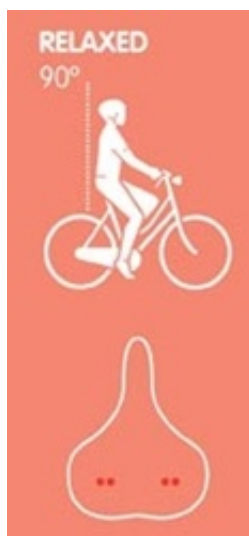

Link do produktu: <https://sklep.k2rowery.pl/siodlo-selleroyal-premium-athletic-ellipse-meskie-zelowe-z-dziura-p-142.html>

## Siodło SELLEROYAL PREMIUM ATHLETIC ELIPSE męskie żelowe z dziurą

Cena	<b>279,90 zł</b>
Numer katalogowy	<b>SR-5138HRC</b>
Producent	<b>SELLE ROYAL</b>

### Opis produktu

Męskie. 100% Komfortu. Siodło wykonane we Włoszech przy wykorzystaniu nowoczesnego systemu próżniowego Royal. Nasza technika produkcji sprawia, że siodło jest w 100% szczelne, do 20% lżejsze, bardziej wygodne.

**Klasa:**  
**PREMIUM**

**Pozycja:**  
**ATHLETIC**

Pozycja Athletic to pozycja do dynamicznej aktywnej jazdy, kąt nachylenia tułowia ok 30° zalecana do rowerów Cross i rowerów terenowych

**Specyfikacja:**