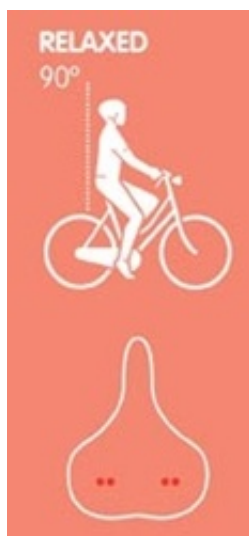

Link do produktu: <https://sklep.k2rowery.pl/siodlo-selleroyal-premium-athletic-ellipse-meskie-zelowe-z-dziura-p-142.html>

Siodło SELLEROYAL PREMIUM ATHLETIC ELIPSE męskie żelowe z dziurą

Cena	279,90 zł
Numer katalogowy	SR-5138HRC
Producent	SELLE ROYAL

Opis produktu

Męskie. 100% Komfortu. Siodło wykonane we Włoszech przy wykorzystaniu nowoczesnego systemu próżniowego Royal. Nasza technika produkcji sprawia, że siodło jest w 100% szczelne, do 20% lżejsze, bardziej wygodne.

Klasa:
PREMIUM

Pozycja:
ATHLETIC

Pozycja Athletic to pozycja do dynamicznej aktywnej jazdy, kąt nachylenia tułowia ok 30° zalecana do rowerów Cross i rowerów terenowych

Specyfikacja:

pleć	Męskie
pozycja rowerzysty	ATHLETIC
szerokość siodła /mm	169
długość siodła /mm	268
waga siodła /gram	440