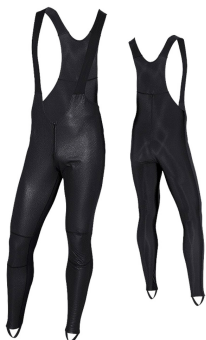

Link do produktu: <https://sklep.k2rowery.pl/spodnie-kellys-thermo-isowind-z-wkladka-l-p-28235.html>

Spodnie KELLYS THERMO ISOWIND z wkładką - L

Cena	459,00 zł
Dostępność	Na wyczerpaniu
Czas wysyłki	1-5 dni
Numer katalogowy	301
Kod EAN	8585019305565
Producent	KELLYS

Opis produktu

Spodnie KELLYS THERMO ISOWIND z wkładką - L

TERMICZNE SPODNIE NA SZELKACH

Zimowe spodnie rowerowe ISOWIND z wkładką wykonane są z połączenia wysokiej jakości, funkcjonalnych, włoskich materiałów Isowind® i SuperRoubaix®. Od frontu spodnie zrobione są z funkcjonalnego materiału membranowego Isowind®, który charakteryzuje się odpornością na wiatr i wilgoć. Dzięki czemu doskonale chroni przednią część nóg. Tylna część nogawek wykonana jest z elastycznego materiału termicznego SuperRoubaix®, który ma optymalne właściwości termoizolacyjne i jednocześnie charakteryzuje się wysoką oddychalnością. Termiczne spodnie na szelkach mają wielopanelowy ergonomiczny krój zaprojektowany dla zwiększenia komfortu. Aby zapewnić doskonałą ochronę stawów kolanowych, materiał na kolanach jest podwójny, gwarantując dodatkowe ocieplenie wrażliwych obszarów kolan. Szelki dobrze trzymają spodnie i chronią dolną część pleców przed zimnem. Dla większego komfortu dodano krótki zamek z przodu oraz strzemię pod stopą, dzięki czemu nogawki nie podwijają się. Spodnie termiczne zostały uzupełnione elementami odblaskowymi, dla zwiększając widoczność na drodze.

ZALETY

Unikalne połączenie wysokiej jakości włoskich materiałów Isowind® i SuperRoubaix®
Paski i strzemię zapewniają wysoki komfort
Podwójna warstwa materiału w okolicach kolan
Anatomicznie ukształtowana wkładka rowerowa
Elementy odblaskowe

SCZEGÓŁY

Materiał: 85% poliamid, 15% elastan
Rozmiary: XS, S, M, L, XL, XXL