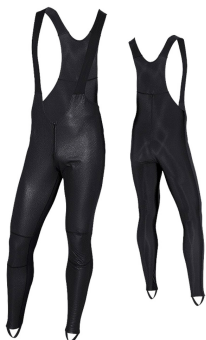

Link do produktu: <https://sklep.k2rowery.pl/spodnie-kellys-thermo-isowind-z-wkladka-s-p-28233.html>

Spodnie KELLYS THERMO ISOWIND z wkładką - S

Cena	459,00 zł
Dostępność	Na wyczerpaniu
Czas wysyłki	1-5 dni
Numer katalogowy	307
Kod EAN	8585019305541
Producent	KELLYS

Opis produktu

Spodnie KELLYS THERMO ISOWIND z wkładką - S

TERMICZNE SPODNIENIE NA SZELKACH

Zimowe spodnie rowerowe ISOWIND z wkładką wykonane są z połączenia wysokiej jakości, funkcjonalnych, włoskich materiałów Isowind® i SuperRoubaix®. Od frontu spodnie zrobione są z funkcjonalnego materiału membranowego Isowind®, który charakteryzuje się odpornością na wiatr i wilgoć. Dzięki czemu doskonale chroni przednią część nóg. Tylna część nogawek wykonana jest z elastycznego materiału termicznego SuperRoubaix®, który ma optymalne właściwości termoizolacyjne i jednocześnie charakteryzuje się wysoką oddychalnością. Termiczne spodnie na szelkach mają wielopanelowy ergonomiczny krój zaprojektowany dla zwiększenia komfortu. Aby zapewnić doskonałą ochronę stawów kolanowych, materiał na kolanach jest podwójny, gwarantując dodatkowe ocieplenie wrażliwych obszarów kolan. Szelki dobrze trzymają spodnie i chronią dolną część pleców przed zimnem. Dla większego komfortu dodano krótki zamek z przodu oraz strzemię pod stopą, dzięki czemu nogawki nie podwijają się. Spodnie termiczne zostały uzupełnione elementami odblaskowymi, dla zwiększając widoczność na drodze.

ZALETY

Unikalne połączenie wysokiej jakości włoskich materiałów Isowind® i SuperRoubaix®
Paski i strzemię zapewniają wysoki komfort
Podwójna warstwa materiału w okolicach kolan
Anatomicznie ukształtowana wkładka rowerowa
Elementy odblaskowe

SCZEGÓŁY

Materiał: 85% poliamid, 15% elastan
Rozmiary: XS, S, M, L, XL, XXL