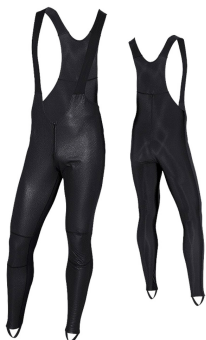

Link do produktu: <https://sklep.k2rowery.pl/spodnie-kellys-thermo-isowind-z-wkladka-xxl-p-28237.html>

Spodnie KELLYS THERMO ISOWIND z wkładką - XXL

Cena	459,00 zł
Dostępność	Dostępny
Czas wysyłki	1-5 dni
Numer katalogowy	305
Kod EAN	8585019305589
Producent	KELLYS

Opis produktu

Spodnie KELLYS THERMO ISOWIND z wkładką - XXL

TERMICZNE SPODNIE NA SZELKACH

Zimowe spodnie rowerowe ISOWIND z wkładką wykonane są z połączenia wysokiej jakości, funkcjonalnych, włoskich materiałów Isowind® i SuperRoubaix®. Od frontu spodnie zrobione są z funkcjonalnego materiału membranowego Isowind®, który charakteryzuje się odpornością na wiatr i wilgoć. Dzięki czemu doskonale chroni przednią część nóg. Tylne części nogawek wykonana jest z elastycznego materiału termicznego SuperRoubaix®, który ma optymalne właściwości termoizolacyjne i jednocześnie charakteryzuje się wysoką oddychalnością. Termiczne spodnie na szelkach mają wielopanelowy ergonomiczny krój zaprojektowany dla zwiększenia komfortu. Aby zapewnić doskonałą ochronę stawów kolanowych, materiał na kolanach jest podwójny, gwarantując dodatkowe ocieplenie wrażliwych obszarów kolan. Szelki dobrze trzymają spodnie i chronią dolną część pleców przed zimnem. Dla większego komfortu dodano krótki zamek z przodu oraz strzemię pod stopą, dzięki czemu nogawki nie podwijają się. Spodnie termiczne zostały uzupełnione elementami odblaskowymi, dla zwiększając widoczność na drodze.

ZALETY

Unikalne połączenie wysokiej jakości włoskich materiałów Isowind® i SuperRoubaix®
Paski i strzemię zapewniają wysoki komfort
Podwójna warstwa materiału w okolicach kolan
Anatomicznie ukształtowana wkładka rowerowa
Elementy odblaskowe

SCZEGÓŁY

Materiał: 85% poliamid, 15% elastan
Rozmiary: XS, S, M, L, XL, XXL