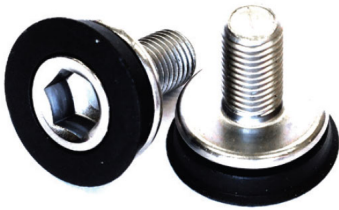

Link do produktu: <https://sklep.k2rowery.pl/sruby-imbusowe-do-korby-clarks-2-szt-srebrne-p-8913.html>

Śruby imbusowe do korby CLARK'S 2 szt. srebrne

Cena	21,16 zł
Cena poprzednia	24,90 zł
Dostępność	Dostępny
Czas wysyłki	48 godzin
Numer katalogowy	14975
Kod EAN	5021646026860
Producent	CLARKS

Opis produktu

Śruby imbusowe do korby CLARK'S 2 szt. srebrne

Śruby imbusowe do korby.

Ilość: 2 sztuki.