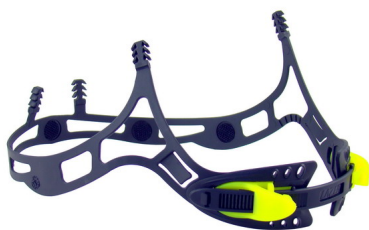

Link do produktu: <https://sklep.k2rowery.pl/system-zapięcia-lazer-comfit-rozmiar-s-cyclone-p-7344.html>

System zapięcia LAZER Comfit rozmiar S Cyclone

Cena	46,66 zł
Cena poprzednia	54,89 zł
Dostępność	Na wyczerpaniu
Czas wysyłki	48 godzin
Numer katalogowy	3195
Kod EAN	5414331312827
Producent	LAZER

Opis produktu

System zapięcia LAZER Comfit rozmiar S Cyclone

System zapięcia Comfit do kasku LAZER Cyclone.

Rozmiar: S