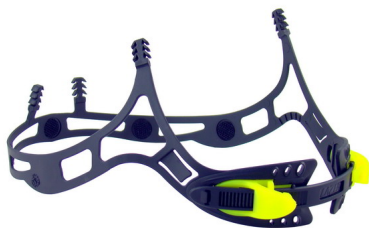

Link do produktu: <https://sklep.k2rowery.pl/system-zapięcia-lazer-comfit-rozmiar-s-cyclone-p-7344.html>

## System zapięcia LAZER Comfit rozmiar S Cyclone

Cena	<b>46,66 zł</b>
Cena poprzednia	<b>54,89 zł</b>
Dostępność	<b>Na wyczerpaniu</b>
Czas wysyłki	<b>48 godzin</b>
Numer katalogowy	<b>3195</b>
Kod EAN	<b>5414331312827</b>
Producent	<b>LAZER</b>

#### System zapięcia LAZER Comfit rozmiar S Cyclone

System zapięcia Comfit do kasku LAZER Cyclone.

Rozmiar: S