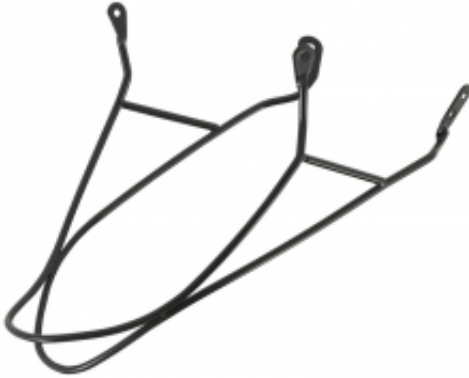

Link do produktu: <https://sklep.k2rowery.pl/szczeka-odpinana-do-kaskow-zimowych-giro-ledge-sl-chinbar-p-12065.html>

Szczęka odpinana do kasków zimowych GIRO LEDGE SL CHINBAR

Cena	127,42 zł
Cena poprzednia	149,90 zł
Dostępność	Wypredane
Czas wysyłki	48 godzin
Numer katalogowy	24227
Producent	GIRO ZIMA

Opis produktu

Szczęka odpinana do kasków zimowych GIRO LEDGE SL CHINBAR