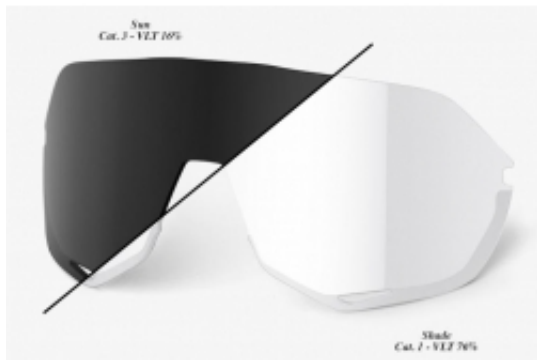

Link do produktu: <https://sklep.k2rowery.pl/szkl-a-do-okularow-100-s2-photochromic-lens-szkl-a-fotochromatyczne-lt-16-77-p-14269.html>

Szkl-a do okularow 100% S2 Photochromic Lens (Szkl-a Fotochromatyczne, LT 16-77%)

Cena	450,41 zł
Cena poprzednia	529,90 zł
Dostępnosc	Wyprzedane
Czas wysyłki	48 godzin
Numer katalogowy	28475
Kod EAN	841269144841
Producent	100%

Opis produktu

Szkl-a do okularow 100% S2 Photochromic Lens (Szkl-a Fotochromatyczne, LT 16-77%)

Szkl-a do okularow 100% S2 Photochromic Lens

Soczewka Photochromic Lens: Kategoria filtra 1-3, przepuszczalnosc swiatla 16-77%

- Odporne na uderzenia i lekkie soczewki poliwęglanowe
- Soczewka cięta cylindrycznie o grubosci 1,6 mm, dla maksymalnej przejrzystosci.
- Wymienne soczewki odporne na zarysowania zapewniaja 100% ochronę przed promieniowaniem UV.
- X-ekstremalna powloka zewnetrzna Hydroilo odpycha wode, brud i olej
- Pełna gama wymiennych wymiennych soczewek dla wszystkich warunkow oświetleniowych.
- Zaprojektowane w Kalifornii.
- Produkowane we Włoszech.
- Certyfikat CE i ANSI.

Wymiary szkieł: 137mm x 54mm

Szerokosc ramki: 148mm

Długosc zausznika: 132mm

MARKA 100%

100% - DOSTARCZAMY WIZJĘ.

100% dotyczy Wizji. Co widzą nasi sportowcy i jak wprowadzamy innowacje. Umożliwiamy sportowcom widzenie i myślenie w inny sposób. Zerwanie z konwencją wymaga wyobraźni, innowacji i jasności. Okulary 100% zapewniają widzenie i pewność siebie. Koncentrujemy się na eliminowaniu zakłóceń na najwyższym poziomie wyścigów i zawodów.