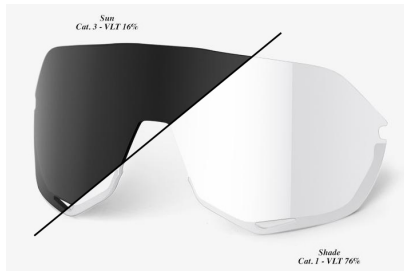

Link do produktu: <https://sklep.k2rowery.pl/szkl-a-do-okularow-100-s2-photochromic-lens-szkl-a-fotochromatyczne-lt-16-77-p-14269.html>

Szkl-a do okularow 100% S2 Photochromic Lens (Szkl-a Fotochromatyczne, LT 16-77%)

Cena	450,41 zł
Cena poprzednia	529,90 zł
Dostępnosc	Wyprzedane
Czas wysyłki	48 godzin
Numer katalogowy	28475
Kod EAN	841269144841
Producent	100%

Opis produktu

Szkl-a do okularow 100% S2 Photochromic Lens (Szkl-a Fotochromatyczne, LT 16-77%)

Szkl-a do okularow 100% S2 Photochromic Lens

Soczewka Photochromic Lens: Kategoria filtra 1-3, przepuszczalnosc swiatla 16-77%

- Odporne na uderzenia i lekkie soczewki poliwęglanowe
- Soczewka cięta cylindrycznie o grubosci 1,6 mm, dla maksymalnej przejrzystosci.
- Wymienne soczewki odporne na zarysowania zapewniaja 100% ochronę przed promieniowaniem UV.
- X-ekstremalna powloka zewnetrzna Hydroilo odpycha wode, brud i olej
- Pełna gama wymiennych wymiennych soczewek dla wszystkich warunkow oświetleniowych.
- Zaprojektowane w Kalifornii.
- Produkowane we Włoszech.
- Certyfikat CE i ANSI.

Wymiary szkieł: 137mm x 54mm

Szerokosc ramki: 148mm

Długosc zausznika: 132mm

MARKA 100%

100% - DOSTARCZAMY WIZJĘ.

100% dotyczy Wizji. Co widzą nasi sportowcy i jak wprowadzamy innowacje. Umożliwiamy sportowcom widzenie i myślenie w inny sposób. Zerwanie z konwencją wymaga wyobraźni, innowacji i jasności. Okulary 100% zapewniają widzenie i pewność siebie. Koncentrujemy się na eliminowaniu zakłóceń na najwyższym poziomie wyścigów i zawodów.