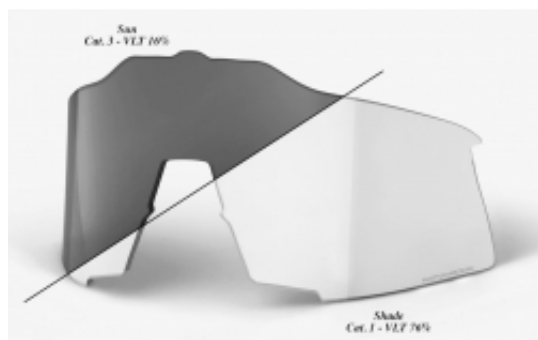

Link do produktu: <https://sklep.k2rowery.pl/szkla-do-okularow-100-speedcraft-photochromic-lens-szkla-fotochromatyczne-lt-16-77-p-14266.html>

Szklą do okularów 100% SPEEDCRAFT Photochromic Lens (Szklą Fotochromatyczne, LT 16-77%)

Cena	407,91 zł
Cena poprzednia	479,90 zł
Dostępność	Wyprzedane
Czas wysyłki	48 godzin
Numer katalogowy	28472
Kod EAN	841269144797
Producent	100%

Opis produktu

Szklą do okularów 100% SPEEDCRAFT Photochromic Lens (Szklą Fotochromatyczne, LT 16-77%)

Szklą do okularów 100% SPEEDCRAFT Photochromic Lens

Soczewka Photochromic Lens: Kategoria filtra 1-3, przepuszczalność światła 16-77%

- Odporne na uderzenia i lekkie soczewki poliwęglanowe
- Soczewka cięta cylindrycznie o grubości 1,6 mm, dla maksymalnej przejrzystości.
- Wymienne soczewki odporne na zarysowania zapewniają 100% ochronę przed promieniowaniem UV.
- X-ekstremalna powłoka zewnętrzna Hydroilo odpycha wodę, brud i olej
- Pełna gama wymiennych wymiennych soczewek dla wszystkich warunków oświetleniowych.
- Zaprojektowane w Kalifornii.
- Produkowane we Włoszech.
- Certyfikat CE i ANSI.

Wymiary szkieł: 145mm x 53mm
Szerokość ramki: 154mm
Długość zauszniaka: 118mm

MARKA 100%

100% - DOSTARCZAMY WIZJĘ.

100% dotyczy Wizji. Co widzą nasi sportowcy i jak wprowadzamy innowacje. Umożliwiamy sportowcom widzenie i myślenie w inny sposób. Zerwanie z konwencją wymaga wyobraźni, innowacji i jasności. Okulary 100% zapewniają widzenie i pewność