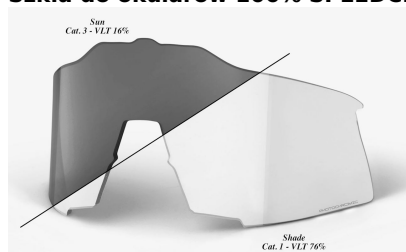

Link do produktu: <https://sklep.k2rowery.pl/szkla-do-okularow-100-speedcraft-photochromic-lens-szkla-fotochromatyczne-lt-16-77-p-14266.html>

Szklą do okularów 100% SPEEDCRAFT Photochromic Lens (Szklą Fotochromatyczne, LT 16-77%)

Cena	407,91 zł
Cena poprzednia	479,90 zł
Dostępność	Wyprzedane
Czas wysyłki	48 godzin
Numer katalogowy	28472
Kod EAN	841269144797
Producent	100%

Opis produktu

Szklą do okularów 100% SPEEDCRAFT Photochromic Lens (Szklą Fotochromatyczne, LT 16-77%)

Szklą do okularów 100% SPEEDCRAFT Photochromic Lens

Soczewka Photochromic Lens: Kategoria filtra 1-3, przepuszczalność światła 16-77%

- Odporne na uderzenia i lekkie soczewki poliwęglanowe
- Soczewka cięta cylindrycznie o grubości 1,6 mm, dla maksymalnej przejrzystości.
- Wymienne soczewki odporne na zarysowania zapewniają 100% ochronę przed promieniowaniem UV.
- X-ekstremalna powłoka zewnętrzna Hydroilo odpycha wodę, brud i olej
- Pełna gama wymiennych wymiennych soczewek dla wszystkich warunków oświetleniowych.
- Zaprojektowane w Kalifornii.
- Produkowane we Włoszech.
- Certyfikat CE i ANSI.