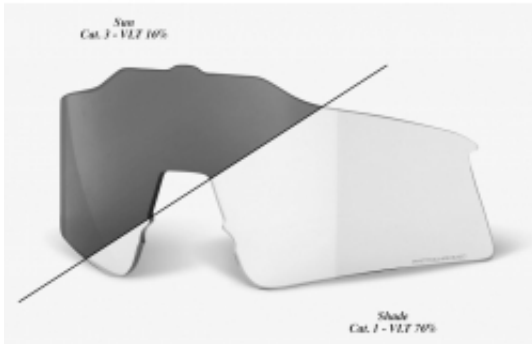

Link do produktu: <https://sklep.k2rowery.pl/szkl%C4%82a-do-okularow-100-speedcraft-sl-photochromic-lens-szkl%C4%82a-fotochromatyczne-lt-16-77-p-14267.html>

Szkl%C4%82a do okularow 100% SPEEDCRAFT SL Photochromic Lens (Szkl%C4%82a Fotochromatyczne, LT 16-77%)

Cena	450,41 zł
Cena poprzednia	529,90 zł
Dostępnosc	Wyprzedane
Czas wysyłki	48 godzin
Numer katalogowy	28473
Producent	100%

Opis produktu

Szkl%C4%82a do okularow 100% SPEEDCRAFT SL Photochromic Lens (Szkl%C4%82a Fotochromatyczne, LT 16-77%)

Szkl%C4%82a do okularow 100% SPEEDCRAFT SL Photochromic Lens

Soczewka Photochromic Lens: Kategoria filtra 1-3, przepuszczalnosc swiatla 16-77%

- Odporne na uderzenia i lekkie soczewki poliwęglanowe
- Soczewka cięta cylindrycznie o grubosci 1,6 mm, dla maksymalnej przejrzystosci.
- Wymienne soczewki odporne na zarysowania zapewniaja 100% ochronę przed promieniowaniem UV.
- X-ekstremalna powloka zewnetrzna Hydroilo odpycha wode, brud i olej
- Pełna gama wymiennych wymiennych soczewek dla wszystkich warunkow oświetleniowych.
- Zaprojektowane w Kalifornii.
- Produkowane we Włoszech.
- Certyfikat CE i ANSI.