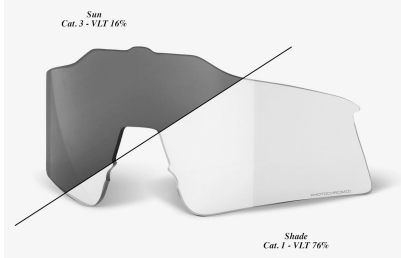

Link do produktu: <https://sklep.k2rowery.pl/szkl%C4%82a-do-okularow-100-speedcraft-sl-photochromic-lens-szkl%C4%82a-fotochromatyczne-lt-16-77-p-14267.html>

Szkl%C4%82a do okularow 100% SPEEDCRAFT SL Photochromic Lens (Szkl%C4%82a Fotochromatyczne, LT 16-77%)

Cena	450,41 zł
Cena poprzednia	529,90 zł
Dostępnosc	Wyprzedane
Czas wysyłki	48 godzin
Numer katalogowy	28473
Producent	100%

Opis produktu

Szkl%C4%82a do okularow 100% SPEEDCRAFT SL Photochromic Lens (Szkl%C4%82a Fotochromatyczne, LT 16-77%)

Szkl%C4%82a do okularow 100% SPEEDCRAFT SL Photochromic Lens

Soczewka Photochromic Lens: Kategoria filtra 1-3, przepuszczalnosc swiatla 16-77%

- Odporne na uderzenia i lekkie soczewki poliwęglanowe
- Soczewka cięta cylindrycznie o grubosci 1,6 mm, dla maksymalnej przejrzystosci.
- Wymienne soczewki odporne na zarysowania zapewniaja 100% ochronę przed promieniowaniem UV.
- X-ekstremalna powloka zewnetrzna Hydroilo odpycha wode, brud i olej
- Pełna gama wymiennych wymiennych soczewek dla wszystkich warunkow oświetleniowych.
- Zaprojektowane w Kalifornii.
- Produkowane we Włoszech.
- Certyfikat CE i ANSI.