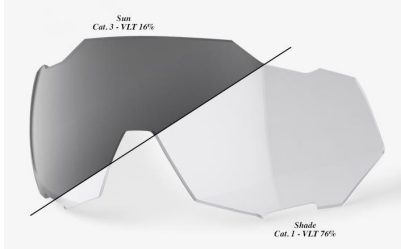

Link do produktu: <https://sklep.k2rowery.pl/szkladookularow-100-speedtrap-photochromic-lens-szklafotochromatyczne-lt-16-77-p-14268.html>

Szklą do okularów 100% SPEEDTRAP Photochromic Lens (Szklą Fotochromatyczne, LT 16-77%)

Cena	450,41 zł
Cena poprzednia	529,90 zł
Dostępność	Wyprzedane
Czas wysyłki	48 godzin
Numer katalogowy	28474
Producent	100%

Opis produktu

Szklą do okularów 100% SPEEDTRAP Photochromic Lens (Szklą Fotochromatyczne, LT 16-77%)

Szklą do okularów 100% SPEEDTRAP Photochromic Lens

Soczewka Photochromic Lens: Kategoria filtra 1-3, przepuszczalność światła 16-77%

- Odporne na uderzenia i lekkie soczewki poliwęglanowe
- Sferycznie przycięte soczewki o grubości 2 mm, dla maksymalnej przejrzystości.
- Wymienne soczewki odporne na zarysowania zapewniają 100% ochronę przed promieniowaniem UV.
- X-ekstremalna powłoka zewnętrzna Hydroilo odpycha wodę, brud i olej
- Pełna gama wymiennych wymiennych soczewek dla wszystkich warunków oświetleniowych.
- Zaprojektowane w Kalifornii.
- Produkowane we Włoszech.
- Certyfikat CE i ANSI.