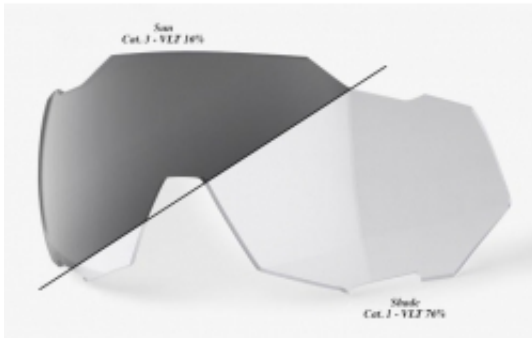

Link do produktu: <https://sklep.k2rowery.pl/szkladookularow-100-speedtrap-photochromic-lens-szklafotochromatyczne-lt-16-77-p-14268.html>

Szklą do okularów 100% SPEEDTRAP Photochromic Lens (Szklą Fotochromatyczne, LT 16-77%)

Cena	450,41 zł
Cena poprzednia	529,90 zł
Dostępność	Wyprzedane
Czas wysyłki	48 godzin
Numer katalogowy	28474
Producent	100%

Opis produktu

Szklą do okularów 100% SPEEDTRAP Photochromic Lens (Szklą Fotochromatyczne, LT 16-77%)

Szklą do okularów 100% SPEEDTRAP Photochromic Lens

Soczewka Photochromic Lens: Kategoria filtra 1-3, przepuszczalność światła 16-77%

- Odporne na uderzenia i lekkie soczewki poliwęglanowe
- Sferycznie przycięte soczewki o grubości 2 mm, dla maksymalnej przejrzystości.
- Wymienne soczewki odporne na zarysowania zapewniają 100% ochronę przed promieniowaniem UV.
- X-ekstremalna powłoka zewnętrzna Hydroilo odpycha wodę, brud i olej
- Pełna gama wymiennych wymiennych soczewek dla wszystkich warunków oświetleniowych.
- Zaprojektowane w Kalifornii.
- Produkowane we Włoszech.
- Certyfikat CE i ANSI.

Wymiary szkieł: 139mm x 55mm

Szerokość ramki: 143mm

Długość zausznika: 120-130mm

MARKA 100%

100% - DOSTARCZAMY WIZJĘ.

100% dotyczy Wizji. Co widzą nasi sportowcy i jak wprowadzamy innowacje. Umożliwiamy sportowcom widzenie i myślenie w inny sposób. Zerwanie z konwencją wymaga wyobraźni, innowacji i jasności. Okulary 100% zapewniają widzenie i pewność siebie. Koncentrujemy się na eliminowaniu zakłóceń na najwyższym poziomie wyścigów i zawodów.