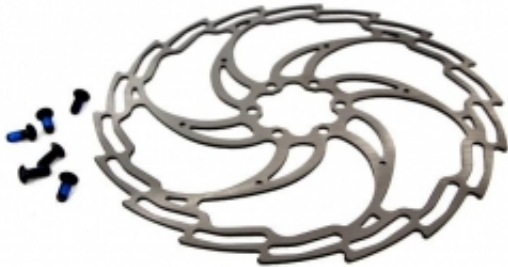

Link do produktu: <https://sklep.k2rowery.pl/tarcza-hamulcowa-180-mm-spencer-nierdzewna-p-21281.html>

TARCZA HAMULCOWA 180 MM SPENCER NIERDZEWNA

Cena	78,96 zł
Dostępność	Na wyczerpaniu
Czas wysyłki	48 godzin
Numer katalogowy	HAM163

Opis produktu

TARCZA HAMULCOWA 180 MM SPENCER NIERDZEWNA

Tarcza wykonana z ulepszonej cieplnie stali nierdzewnej o twardości 42 HRC
Podwójnie szlifowana dla uzyskania perfekcyjnej gładkości
Doskonała wydajność w mokrych i suchych warunkach
Równomierne i długotrwałe zużycie
Doskonałe rozpraszanie ciepła
Waga 119 g