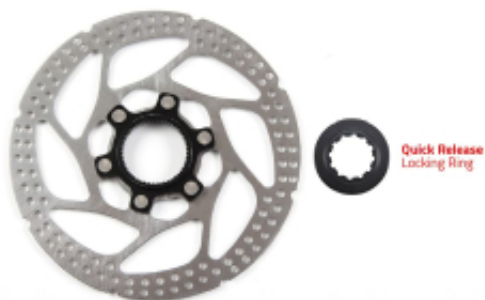

Link do produktu: <https://sklep.k2rowery.pl/tarcza-hamulcowa-clarks-c-cl-160mm-mocowanie-centerlock-pierścien-blokujacy-dla-quick-release-srebrna-p-25517.html>

Tarcza hamulcowa CLARKS C-CL-160mm, Mocowanie Centerlock, Pierścień blokujący dla Quick Release, Srebrna

Cena	76,42 zł
Cena poprzednia	89,90 zł
Dostępność	Dostępny
Czas wysyłki	48 godzin
Numer katalogowy	35633
Kod EAN	5021646046653
Producent	CLARKS

Opis produktu

Tarcza hamulcowa CLARKS C-CL-160mm, Mocowanie Centerlock, Pierścień blokujący dla Quick Release, Srebrna