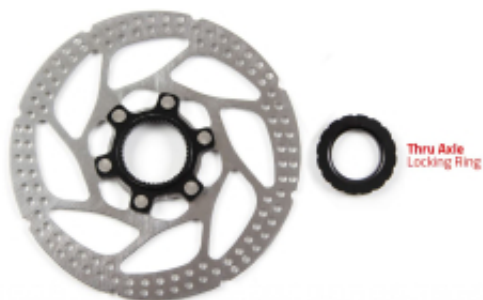

Link do produktu: <https://sklep.k2rowery.pl/tarcza-hamulcowa-clarks-c-cl-180mm-mocowanie-centerlock-pierścien-blokujacy-dla-thru-axle-srebrna-p-25520.html>

Tarcza hamulcowa CLARKS C-CL-180mm, Mocowanie Centerlock, Pierścień blokujący dla Thru Axle, Srebrna

Cena	84,92 zł
Cena poprzednia	99,90 zł
Dostępność	Dostępny
Czas wysyłki	48 godzin
Numer katalogowy	35636
Kod EAN	5021646046608
Producent	CLARKS

Opis produktu

Tarcza hamulcowa CLARKS C-CL-180mm, Mocowanie Centerlock, Pierścień blokujący dla Thru Axle, Srebrna