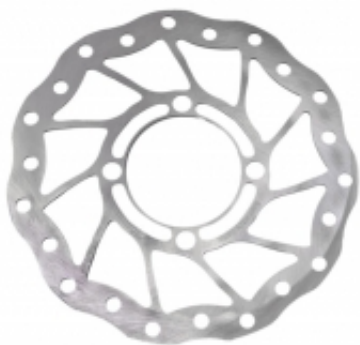

Link do produktu: <https://sklep.k2rowery.pl/tarcza-hamulcowa-do-piasty-rohloff-magura-grimeca-hope-mono-sr160mm-p-7783.html>

Tarcza hamulcowa do piasty ROHLOFF (Magura, Grimeca, Hope Mono) śr.160mm

Cena	271,91 zł
Cena poprzednia	319,90 zł
Dostępność	Na wyczerpaniu
Czas wysyłki	48 godzin
Numer katalogowy	8127
Kod EAN	425030740232
Producent	ROHLOFF

Opis produktu

Tarcza hamulcowa do piasty ROHLOFF (Magura, Grimeca, Hope Mono) śr.160mm

Tarcza hamulcowa ROHLOFF (Magura, Grimeca, Hope Mono)

Rozmiar: 160mm.