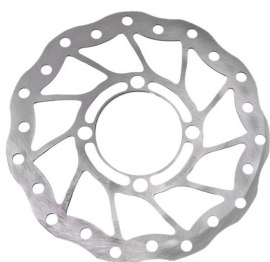

Link do produktu: <https://sklep.k2rowery.pl/tarcza-hamulcowa-do-piasty-rohloff-magura-grimeca-hope-mono-sr160mm-p-7783.html>

Tarcza hamulcowa do piasty ROHLOFF (Magura, Grimeca, Hope Mono) śr.160mm

Cena	271,91 zł
Cena poprzednia	319,90 zł
Dostępność	Na wyczerpaniu
Czas wysyłki	48 godzin
Numer katalogowy	8127
Kod EAN	425030740232
Producent	ROHLOFF

Opis produktu

Tarcza hamulcowa do piasty ROHLOFF (Magura, Grimeca, Hope Mono) śr.160mm

Tarcza hamulcowa ROHLOFF (Magura, Grimeca, Hope Mono)

Rozmiar: 160mm.