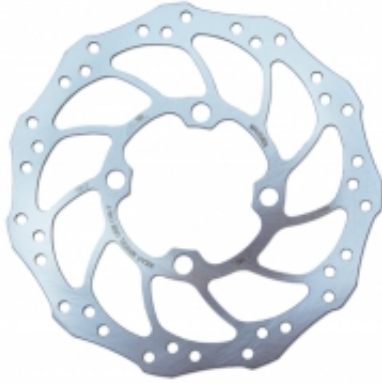

Link do produktu: <https://sklep.k2rowery.pl/tarcza-hamulcowa-do-piasty-rohloff-magura-storm-sr160mm-p-9593.html>

Tarcza hamulcowa do piasty ROHLOFF (Magura Storm) śr.160mm

Cena	335,66 zł
Cena poprzednia	394,90 zł
Dostępność	Wyprzedane
Czas wysyłki	48 godzin
Numer katalogowy	16171
Producent	ROHLOFF

Opis produktu

Tarcza hamulcowa do piasty ROHLOFF (Magura Storm) śr.160mm