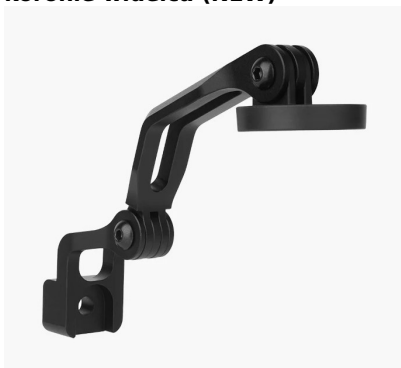

Link do produktu: <https://sklep.k2rowery.pl/uchwyt-lampki-przedniej-magicshine-forkix-extendable-front-light-go-pro-mount-mocowanie-na-koronie-widelca-new-p-32728.html>

Uchwyt lampki przedniej MAGICSHINE FORKIX EXTENDABLE FRONT LIGHT GO PRO MOUNT, Mocowanie na koronie widelca (NEW)

Cena	152,91 zł
Cena poprzednia	179,90 zł
Dostępność	Dostępny
Czas wysyłki	48 godzin
Numer katalogowy	41994
Kod EAN	6970823653803

Opis produktu

Uchwyt lampki przedniej MAGICSHINE FORKIX EXTENDABLE FRONT LIGHT GO PRO MOUNT, Mocowanie na koronie widelca (NEW)

Uchwyt lampki przedniej MAGICSHINE FORKIX EXTENDABLE FRONT LIGHT GO PRO MOUNT, Mocowanie na koronie widelca

NIEZWYKLE LEKKI

Wykonany z aluminium, lekki i wytrzymały, specjalnie zaprojektowany do rowerów składanych Brompton.

ODŁĄCZANE RAMIĘ PRZEDŁUŻAJĄCE

Uchwyt FORKIX charakteryzuje się unikalną konstrukcją z odłączanym ramieniem przedłużeniowym, co pozwala na kompaktową konfigurację lub możliwość zamontowania małej lampy.