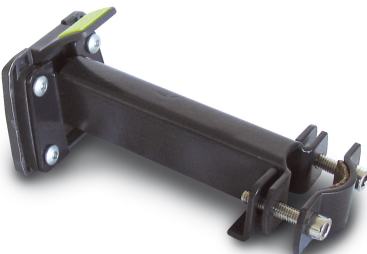

Link do produktu: <https://sklep.k2rowery.pl/wspornik-mocujacy-do-sztycy-kierownicy-basil-baseasy-system-ec-moc22-25-4mm-system-mocowania-kosza-odpinany-p-9819.html>

Wspornik mocujący do sztycy kierownicy BASIL BASEASY SYSTEM EC moc.22-25,4mm, system mocowania kosza odpinany

Cena	50,91 zł
Cena poprzednia	59,90 zł
Dostępność	Dostępny
Czas wysyłki	48 godzin
Numer katalogowy	17618
Kod EAN	8715019701825
Producent	BASIL

Opis produktu

Wspornik mocujący do sztycy kierownicy BASIL BASEASY SYSTEM EC moc.22-25,4mm, system mocowania kosza odpinany

Wspornik mocujący do sztycy kierownicy BASIL BASEASY SYSTEM EC moc.22-25,4mm, system mocowania kosza odpinany

Wspornik do płytki mocującej Basil BasEasy lub BasEasy/Klickfix (BAS-70128 lub BAS-70184) pasuje do sztyc o średnicy 22-25,4 mm. System nadaje się do koszy i toreb rowerowych na kierownicy wyposażonych w płytkę adaptera BasEasy (BE) lub BasEasy/Klickfix (BE/KF). Te torby i kosze można rozpoznać po symbolu BE lub BE/KF w ich nazwie. Wspornik można łatwo i szybko przymocować do sztycy kierownicy. System jest wykonany ze stali i zatwierdzony przez TÜV.

Funkcje:

- Wspornik do płytki mocującej Basil Baseasy lub lub BasEasy/Klickfix (BAS-70128 lub BAS-70184).
- Do odpinanych toreb i koszy na kierownicy z wstępnie zamontowaną płytką adaptera BasEasy lub płytką adaptera BE / KF.
- Jest zatwierdzony przez TÜV, łatwy i szybki w montażu na rowerze.