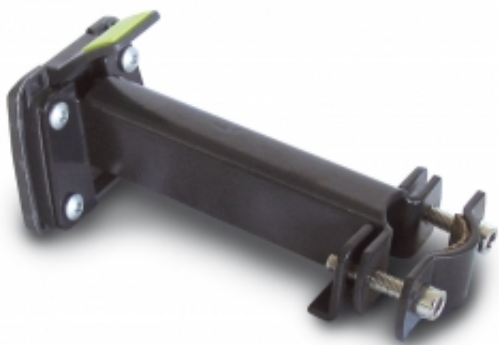

Link do produktu: <https://sklep.k2rowery.pl/wspornik-mocujacy-do-sztycy-kierownicy-basil-baseasy-system-ec-moc22-25-4mm-system-mocowania-kosza-odpinany-p-9819.html>

Wspornik mocujący do sztycy kierownicy BASIL BASEASY SYSTEM EC moc.22-25,4mm, system mocowania kosza odpinany

Cena	50,91 zł
Cena poprzednia	59,90 zł
Dostępność	Dostępny
Czas wysyłki	48 godzin
Numer katalogowy	17618
Kod EAN	8715019701825
Producent	BASIL

Opis produktu

Wspornik mocujący do sztycy kierownicy BASIL BASEASY SYSTEM EC moc.22-25,4mm, system mocowania kosza odpinany

Wspornik mocujący do sztycy kierownicy BASIL BASEASY SYSTEM EC moc.22-25,4mm, system mocowania kosza odpinany

Wspornik do płytki mocującej Basil BasEasy lub BasEasy/Klickfix (BAS-70128 lub BAS-70184) pasuje do sztyc o średnicy 22-25,4 mm. System nadaje się do koszy i toreb rowerowych na kierownicy wyposażonych w płytkę adaptera BasEasy (BE) lub BasEasy/Klickfix (BE/KF). Te torby i kosze można rozpoznać po symbolu BE lub BE/KF w ich nazwie. Wspornik można łatwo i szybko przymocować do sztycy kierownicy. System jest wykonany ze stali i zatwierdzony przez TÜV.

Funkcje:

- Wspornik do płytki mocującej Basil Baseasy lub lub BasEasy/Klickfix (BAS-70128 lub BAS-70184).
- Do odpinanych toreb i koszy na kierownicy z wstępnie zamontowaną płytką adaptera BasEasy lub płytką adaptera BE / KF.
- Jest zatwierdzony przez TÜV, łatwy i szybki w montażu na rowerze.