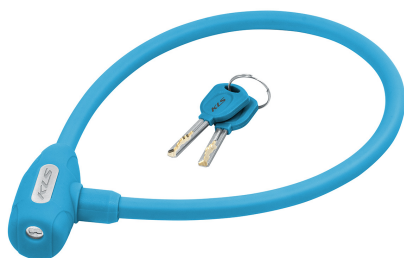

Link do produktu: <https://sklep.k2rowery.pl/zamek-cls-jolly-sky-60cm-p-27542.html>

## Zamek KLS JOLLY Sky, 60cm

Cena	<b>30,90 zł</b>
Dostępność	<b>Dostępny</b>
Czas wysyłki	<b>1-5 dni</b>
Numer katalogowy	<b>33702</b>
Kod EAN	<b>8585019317674</b>
Producent	<b>KELLYS</b>

#### Zamek KLS JOLLY Sky, 60cm

Linka stalowa z powłoką gumową  
Wewnętrzna średnica zaplecionej stalowej linki 4,5 mm  
Zewnętrzna średnica zamknięcia 12 mm  
Długość: 650 mm