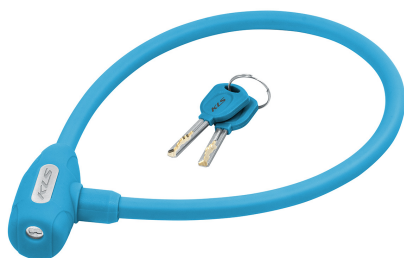

Zamek KLS JOLLY Sky, 60cm

| | |
|------------------|----------------------|
| Cena | 30,90 zł |
| Dostępność | Dostępny |
| Czas wysyłki | 1-5 dni |
| Numer katalogowy | 33702 |
| Kod EAN | 8585019317674 |
| Producent | KELLYS |

Opis produktu

Zamek KLS JOLLY Sky, 60cm

Linka stalowa z powłoką gumową
Wewnętrzna średnica zaplecionej stalowej linki 4,5 mm
Zewnętrzna średnica zamknięcia 12 mm
Długość: 650 mm