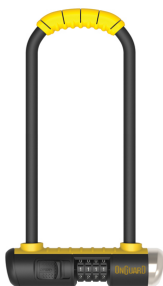

Link do produktu: <https://sklep.k2rowery.pl/zapiecie-rowerowe-onguard-combo-mini-ls-8014c-u-lock-13mm-90mm-240mm-szyfr-p-9942.html>

## Zapięcie rowerowe ONGUARD Combo Mini LS 8014C U-LOCK - 13mm 90mm 240mm - SZYFR

Cena	<b>152,91 zł</b>
Cena poprzednia	<b><del>179,90 zł</del></b>
Dostępność	<b>Dostępny</b>
Czas wysyłki	<b>48 godzin</b>
Numer katalogowy	<b>17896</b>
Kod EAN	<b>7290001283028</b>
Producent	<b>ONGUARD</b>

#### Zapięcie rowerowe ONGUARD Combo Mini LS 8014C U-LOCK - 13mm 90mm 240mm - SZYFR

U-lock do roweru wykonany ze stali hartowanej. Zamek o nowo opracowanym cylindrze blokowania, dającym więcej bezpieczeństwa przed niepożądanym otwarciem. Dzięki uchwytowi zapięcie można łatwo transportować na rowerze.

Długość: 240 mm.  
Szerokość: 90 mm.  
Średnica: 13 mm.

Materiał: Stal hartowana

Powłoki: Dwukrotnie gumowana poprzeczka szelki, grube końcówki zapięcia, w pełni ogumowany U-lock

Mechanizm blokujący: SBC - Steel Ball Combo - Zapięcia Combo wyposażone są w system Click-Combo-Gear ze stalową kulką, użytkownik może ustawić szyfr w 10 000 możliwych kombinacji.