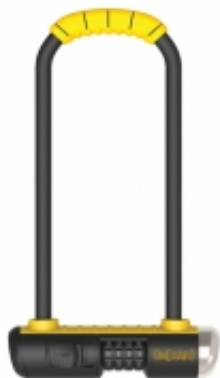

Link do produktu: <https://sklep.k2rowery.pl/zapiecie-rowerowe-onguard-combo-mini-ls-8014c-u-lock-13mm-90mm-240mm-szyfr-p-9942.html>

## Zapięcie rowerowe ONGUARD Combo Mini LS 8014C U-LOCK - 13mm 90mm 240mm - SZYFR

Cena	<b>152,91 zł</b>
Cena poprzednia	<b><del>179,90 zł</del></b>
Dostępność	<b>Dostępny</b>
Czas wysyłki	<b>48 godzin</b>
Numer katalogowy	<b>17896</b>
Kod EAN	<b>7290001283028</b>
Producent	<b>ONGUARD</b>

#### Zapięcie rowerowe ONGUARD Combo Mini LS 8014C U-LOCK - 13mm 90mm 240mm - SZYFR

U-lock do roweru wykonany ze stali hartowanej. Zamek o nowo opracowanym cylindrze blokowania, dającym więcej bezpieczeństwa przed niepożądanym otwarciem. Dzięki uchwytowi zapięcie można łatwo transportować na rowerze.

Długość: 240 mm.  
Szerokość: 90 mm.  
Średnica: 13 mm.

Materiał: Stal hartowana

Powłoki: Dwukrotnie gumowana poprzeczka szelki, grube końcówki zapięcia, w pełni ogumowany U-lock

Mechanizm blokujący: SBC - Steel Ball Combo - Zapięcia Combo wyposażone są w system Click-Combo-Gear ze stalową kulką, użytkownik może ustawić szyfr w 10 000 możliwych kombinacji.