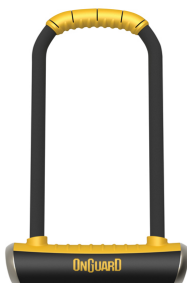

Link do produktu: <https://sklep.k2rowery.pl/zapięcie-rowerowe-onguard-pitbull-ls-8002-u-lock-14mm-115mm-292mm-5-x-klucze-z-kodem-p-9927.html>

Zapięcie rowerowe ONGUARD Pitbull LS 8002 U-LOCK - 14mm 115mm 292mm - 5 x Klucze z kodem

Cena	203,91 zł
Cena poprzednia	239,90 zł
Dostępność	Dostępny
Czas wysyłki	48 godzin
Numer katalogowy	17878
Kod EAN	7290001280027
Producent	ONGUARD

Opis produktu

Zapięcie rowerowe ONGUARD Pitbull LS 8002 U-LOCK - 14mm 115mm 292mm - 5 x Klucze z kodem

U-lock do roweru wykonany ze stali hartowanej. Zamek o nowo opracowanym cylindrze blokowania, dającym więcej bezpieczeństwa przed niepożądanym otwarciem. Dzięki uchwytowi zapięcie można łatwo transportować na rowerze.

Długość: 292 mm.
Szerokość: 115 mm.
Średnica: 14 mm.

Mechanizm blokujący: X4P - Quattro Bolt - 4 zapadkowy
Mechanizm bębnowy: Z-Cylinder, Rodzaj Europejski
Materiał: Stal hartowana
Powłoki: Uformowana ochrona poprzeczki, metalowe zaślepki, dwukrotnie gumowane wykończenie szekli
Wpust: Automatyczna ochrona przed zanieczyszczeniami
Klucze: 5 laserowo wycinanych kluczy z kodem, w tym 1 z małą lampką LED
Dodatki: Uniwersalny uchwyt do ramy
Poziom bezpieczeństwa: 80/100