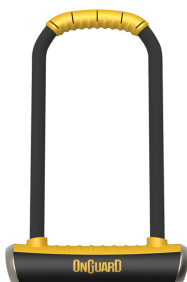

Link do produktu: <https://sklep.k2rowery.pl/zapiecie-rowerowe-onguard-pitbull-ls-ka-8002ka-u-lock-gr14mm-roz115292mm-5-x-klucz-p-12822.html>

Zapięcie rowerowe ONGUARD Pitbull LS KA 8002KA U-LOCK gr.14mm roz.115*292mm - 5 x KLUCZ

Cena	195,41 zł
Cena poprzednia	229,90 zł
Dostępność	Wyprzedane
Czas wysyłki	48 godzin
Numer katalogowy	26144
Producent	ONGUARD

Opis produktu

Zapięcie rowerowe ONGUARD Pitbull LS KA 8002KA U-LOCK gr.14mm roz.115*292mm - 5 x KLUCZ

U-lock do roweru wykonany ze stali hartowanej. Zamek o nowo opracowanym cylindrze blokowania, dającym więcej bezpieczeństwa przed niepożądanym otwarciem. Dzięki uchwytowi zapięcie można łatwo transportować na rowerze.

Długość: 292 mm.
Szerokość: 115 mm.
Średnica: 14 mm.

Mechanizm blokujący: X4P - Quattro Bolt - 4 zapadkowy
Mechanizm bębnowy: Z-Cylinder, Rodzaj Europejski
Materiał: Stal hartowana
Powłoki: Uformowana ochrona poprzeczki, metalowe zaślepki, dwukrotnie gumowane wykończenie szekli
Wpust: Automatyczna ochrona przed zanieczyszczeniami
Klucze: 5 laserowo wycinanych kluczy z kodem, w tym 1 z małą lampką LED
Dodatki: Uniwersalny uchwyt do ramy
Poziom bezpieczeństwa: 80/100